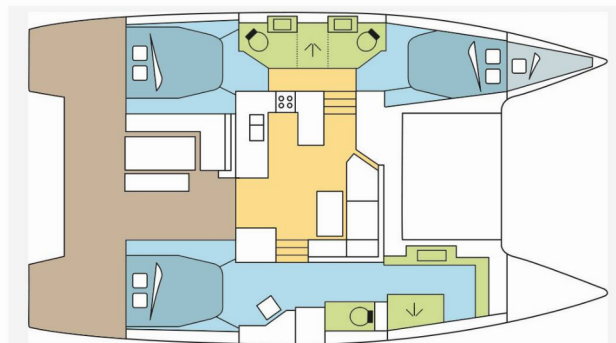

FONTAINE PAJOT ASTREA 42

QLF

Katamarán Fountaine Pajot Astrea 42 „QLF“, postavená v roku 2018, kotví v Cote D'Azur, Marseille Marina Vieux Port, - Francúzsko . Jachta má 3 + 1 kajút, môže ubytovať 6 + 1 osôb a disponuje 3 toaletami/sprchami.

ŠPECIFIKÁCIE JACHTY

Základňa Prenájmu

Cote D'Azur, Marseille Marina Vieux Port, Francúzsko

ID Jachty

9471

Značka

Fountaine Pajot

Názov

QLF

Rok Výroby

2018

Dĺžka

12.58 m

Kabíny

3 + 1

Lôžka

6 + 1

WC/Sprcha

3

ŠTANDARDNÉ VYBAVENIE JACHTY

Bezpečnosť

Bezpečnostná výbava, VHF rádio

Elektronika

Batérie, Generátor, Invertor (2000 W / 12 V - 220 V), Klimatizácia (220 V), Solárne panely (90 / 100 W)

Interiér

Curtains, Elektrické WC (Maestro Cabin), Práčka

Lodná kuchyňa

Mraznička (12 V, 90 l), Rúra (Gas)

Navigácia

AIS, Autopilot (Garmin), GPS mapový plotter

Paluba

Bimini, Chladnička v kokpíte, Elektrický kotevný vráток, Grill/Barbecue/Plancha (Gas), Hydraulická zdvíhacia kúpacia plošina, Tíkový kokpit, Vonkajšia sprcha na korme

Plachty

Electric main sail winch, Karbónový sťažeň, Lazy bag, Lazy jacks

Zábava

Rádio (Fusion Bluetooth), TV (Maestro Cabin)