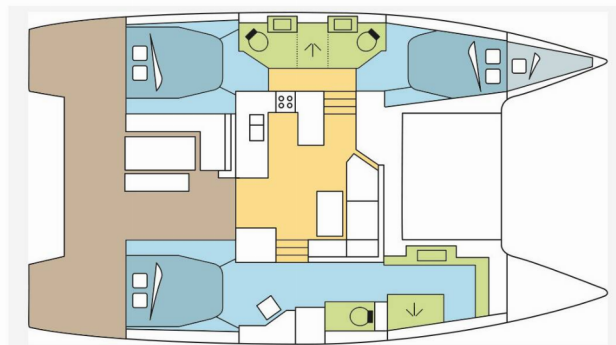

FONTAINE PAJOT ASTREA 42

QLF

Katamarán Fountaine Pajot Astrea 42 „QLF“, postavená v roku 2018, kotví v Cote D'Azur, Marseille Marina Vieux Port, - Francúzsko . Jachta má 3 + 1 kajút, môže ubytovať 6 + 1 osôb a disponuje 3 toaletami/sprchami.

ŠPECIFIKÁCIE JACHTY

Základňa Prenájmu

Cote D'Azur, Marseille Marina Vieux Port, Francúzsko

ID Jachty

9471

Značka

Fountaine Pajot

Názov

QLF

Rok Výroby

2018

Dĺžka

12.58 m

Kabíny

3 + 1

Lôžka

6 + 1

WC/Sprcha

3

ŠTANDARDNÉ VYBAVENIE JACHTY

Bezpečnosť

Bezpečnostná výbava, VHF rádio

Elektronika

Batérie, Generátor, Invertor (2000 W / 12 V - 220 V), Klimatizácia (220 V), Solárne panely (90 / 100 W)

Interiér

Curtains, Elektrické WC (Maestro Cabin), Práčka

Lodná kuchyňa

Mraznička (12 V, 90 l), Rúra (Gas)

Navigácia

AIS, Autopilot (Garmin), GPS mapový plotter

Paluba

Bimini, Chladnička v kokpíte, Elektrický kotevný vráток, Grill/Barbecue/Plancha (Gas), Hydraulická zdvíhacia kúpacia plošina, Tíkový kokpit, Vonkajšia sprcha na korme

Plachty

Electric main sail winch, Karbónový sťažeň, Lazy bag, Lazy jacks

Zábava

Rádio (Fusion Bluetooth), TV (Maestro Cabin)