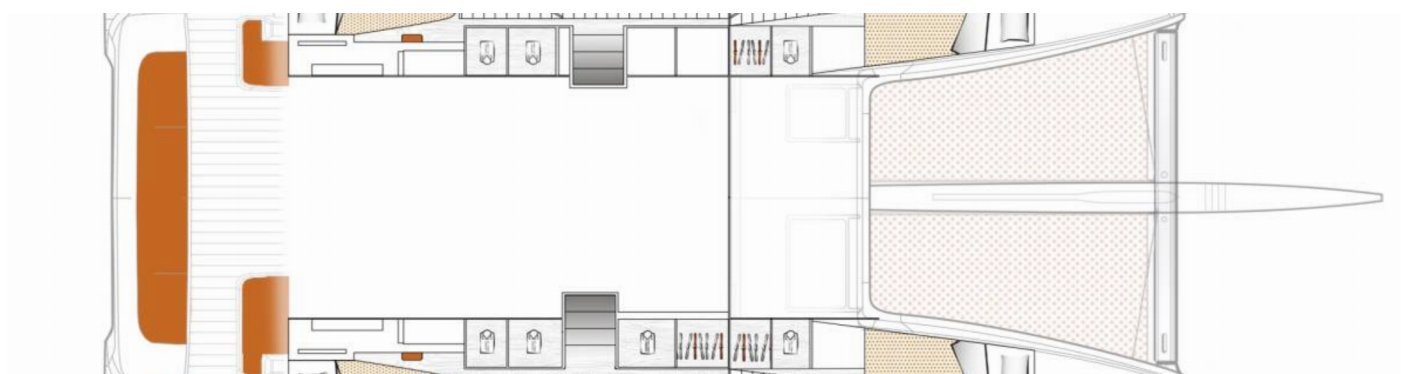

CENA / TYŻDNE

07.11. - 14.11.2026

4.208 € ~~4.950 €~~

14.11. - 21.11.2026

4.208 € ~~4.950 €~~

21.11. - 28.11.2026

4.208 € ~~4.950 €~~

28.11. - 05.12.2026

4.208 € ~~4.950 €~~

05.12. - 12.12.2026

4.208 € ~~4.950 €~~

12.12. - 19.12.2026

4.208 € ~~4.950 €~~

19.12. - 26.12.2026

4.208 € ~~4.950 €~~

WEB

najachty.pl

TELEFÓN

+48 882 071 532

E-MAIL

biuro@najachty.pl

NAJACHTY

ul. Pi. Świętej Małgorzaty 1-2/42B, 58-100, Świdnica, Polsko