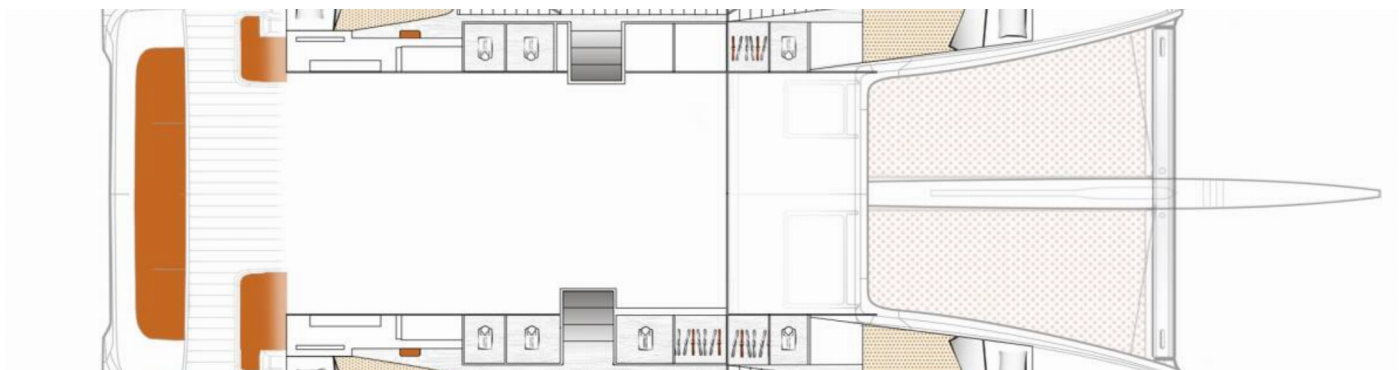

CENA / TYŻDNE

05.12. - 12.12.2026

4.208 € ~~4.950 €~~

12.12. - 19.12.2026

4.208 € ~~4.950 €~~

19.12. - 26.12.2026

4.208 € ~~4.950 €~~

WEB

najachty.pl

TELEFÓN

+48 882 071 532

E-MAIL

biuro@najachty.pl

NAJACHTY

ul. Pi. Świętej Małgorzaty 1-2/42B, 58-100, Świdnica, Polsko