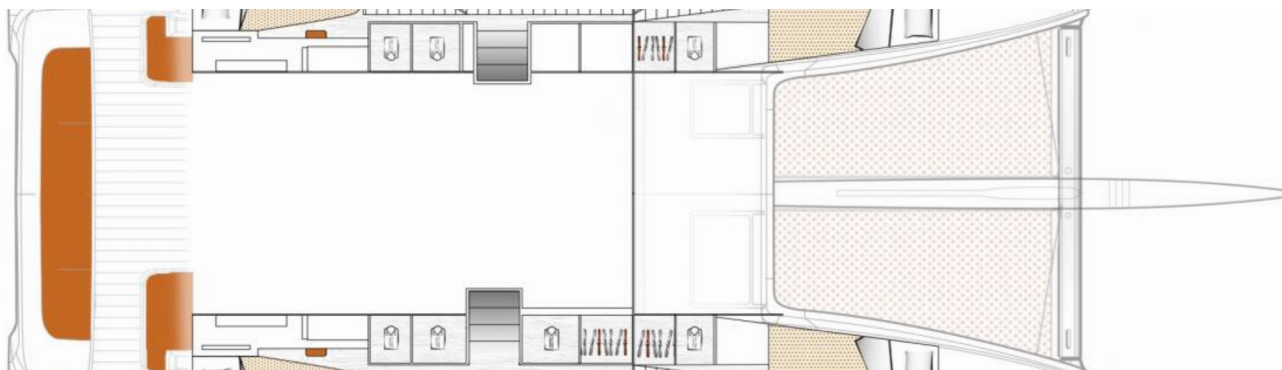

CENA / TYŻDNE

09.05. - 16.05.2026 Rezervované	16.05. - 30.05.2026 Rezervované	30.05. - 27.06.2026 Rezervované	27.06. - 11.07.2026 Rezervované
11.07. - 18.07.2026 Rezervované	18.07. - 25.07.2026 Rezervované	25.07. - 08.08.2026 Rezervované	08.08. - 15.08.2026 Na opcju
15.08. - 22.08.2026 Rezervované	22.08. - 29.08.2026 8.415 € ~~9.900 €~~	29.08. - 05.09.2026 8.415 € ~~9.900 €~~	05.09. - 19.09.2026 Rezervované
19.09. - 26.09.2026 Rezervované	26.09. - 03.10.2026 Rezervované	03.10. - 10.10.2026 5.474 € ~~6.440 €~~	10.10. - 24.10.2026 Rezervované
24.10. - 31.10.2026 Rezervované	31.10. - 07.11.2026 4.208 € ~~4.950 €~~		

WEB

najachty.pl

TELEFÓN

+48 882 071 532

E-MAIL

biuro@najachty.pl

NAJACHTY

ul. Pi. Świętej Małgorzaty 1-2/42B, 58-100, Świdnica, Polska