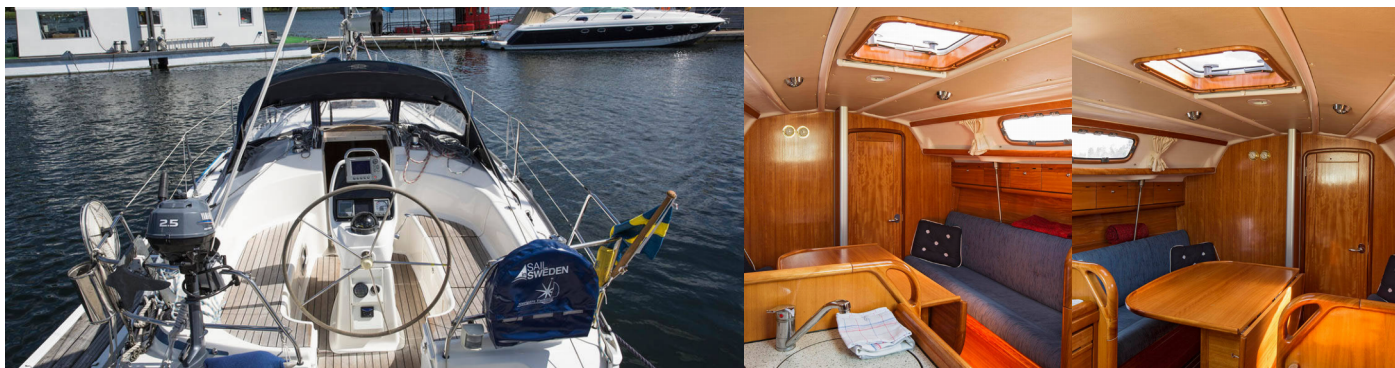

CENA / TYŻDNE

30.05. - 06.06.2026

1.097 € ~~1.290 €~~

06.06. - 13.06.2026

Rezervované

13.06. - 20.06.2026

Rezervované

20.06. - 27.06.2026

2.397 € ~~2.820 €~~

27.06. - 04.07.2026

1.959 € ~~2.305 €~~

04.07. - 11.07.2026

Rezervované

11.07. - 18.07.2026

Rezervované

18.07. - 25.07.2026

Rezervované

25.07. - 08.08.2026

Rezervované

08.08. - 15.08.2026

2.585 €

15.08. - 22.08.2026

2.255 €

22.08. - 12.09.2026

Rezervované

13.09. - 28.05.2027

Rezervované

WEB

najachty.pl

TELEFÓN

+48 882 071 532

E-MAIL

biuro@najachty.pl

NAJACHTY

ul. Pi. Świętej Małgorzaty 1-2/42B, 58-100, Świdnica, Polsko