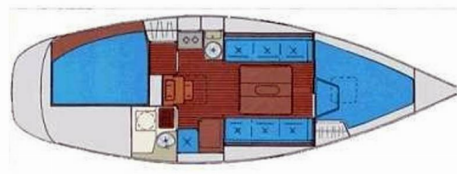

BAVARIA 30 CRUISER

Alize

Plachetnica Bavaria 30 Cruiser „Alize“, postavená v roku 2006, kotví v Lidingö-Göshaga, - Švédsko. Jachta má 2 kajúty, môže ubytovať 4 + 2 osôb a disponuje 1 toaletami/sprchami.

Alize

Rok Výroby

2006

Dĺžka

9.45 m

Kabíny

2

Lôžka