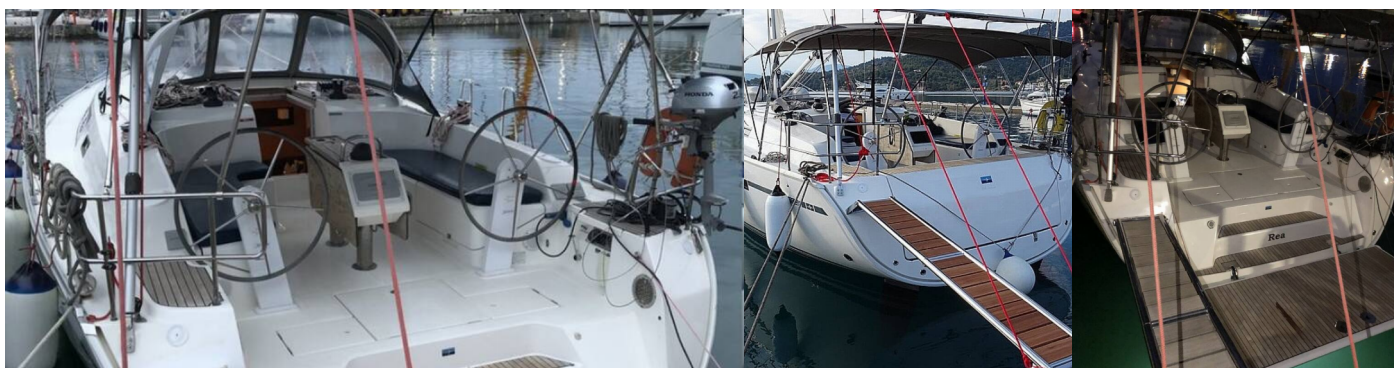

CENA / TYŻDNE

16.05. - 23.05.2026 Rezervované	23.05. - 30.05.2026 Rezervované	30.05. - 20.06.2026 Rezervované	20.06. - 27.06.2026 Rezervované
27.06. - 04.07.2026 Rezervované	04.07. - 11.07.2026 Rezervované	11.07. - 18.07.2026 2.960 € ~~3.700 €~~	18.07. - 25.07.2026 Rezervované
25.07. - 08.08.2026 Rezervované	08.08. - 22.08.2026 Rezervované	22.08. - 29.08.2026 3.300 € ~~3.700 €~~	29.08. - 05.09.2026 3.700 €
05.09. - 12.09.2026 Rezervované	12.09. - 19.09.2026 3.700 €	19.09. - 03.10.2026 Rezervované	03.10. - 10.10.2026 2.450 €
10.10. - 17.10.2026 2.450 €	17.10. - 24.10.2026 2.450 €	24.10. - 31.10.2026 2.450 €	31.10. - 07.11.2026 2.450 €
07.11. - 14.11.2026 2.450 €	14.11. - 21.11.2026 2.450 €	21.11. - 28.11.2026 2.450 €	28.11. - 05.12.2026 2.450 €

WEB

najachty.pl

TELEFÓN

+48 882 071 532

E-MAIL

biuro@najachty.pl

NAJACHTY

ul. Pi. Świętej Małgorzaty 1-2/42B, 58-100, Świdnica, Polska