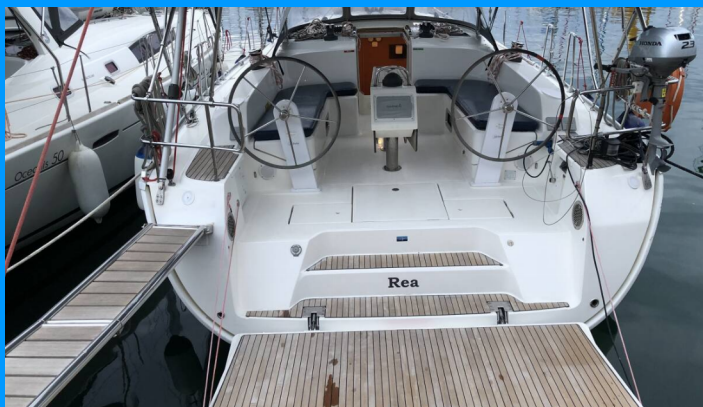

BAVARIA CRUISER 46

Rea

Plachetnica Bavaria Cruiser 46 „Rea“, postavená v roku 2015, kotví v Lefkas main port, Lefkas - Grécko. Jachta má 4 kajút, môže ubytovať 8 + 1 osôb a disponuje 3 toaletami/sprchami.

Paluba

Bimini (2022), Elektrický kotevný vrátoč, Hlavná kotva (20kg, CQR), Kúpací rebrík, Nafukovací čln s prívesným motorom (Honda 2022), Palubné svetlá, Prívesný motor, Rezervná kotva (Auxiliary anchor) (15 kg, Britany), Sprayhood (2022), Stolik v kokpíte, Vonkajšia sprcha na korme