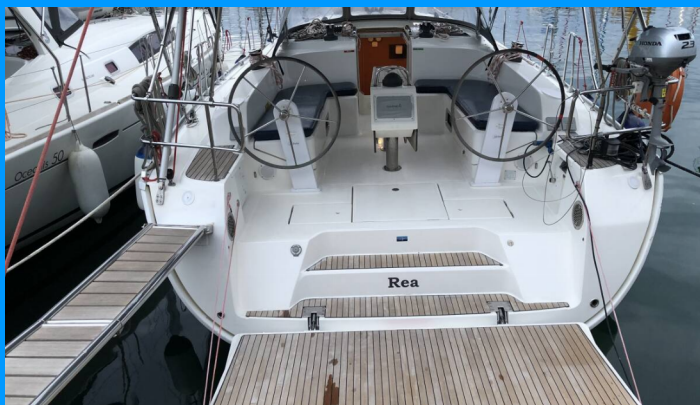

# BAVARIA CRUISER 46

Rea

Plachetnica Bavaria Cruiser 46 „Rea“, postavená v roku 2015, kotví v Lefkas main port, Lefkas - Grécko. Jachta má 4 kajút, môže ubytovať 8 + 1 osôb a disponuje 3 toaletami/sprchami.

## ŠPECIFIKÁCIE JACHTY

Základňa Prenájmu

**Athens, Alimos marina, Grécko (24.10.-31.12.2026)**

**Lefkas main port, Grécko (01.01.-23.10.2026)**

ID Jachty

**9405**

Značka

**Bavaria Yachtbau**