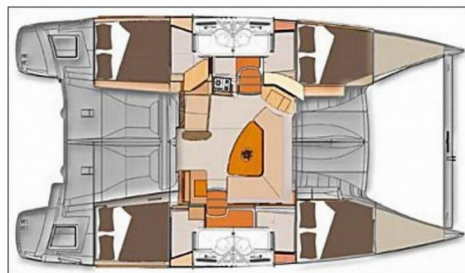

LIPARI 41

Mirada

Katamarán Lipari 41 „Mirada“, postavená v roku 2013, kotví v Fethiye, Fethiye Sailing Club, - Turecko . Jachta má 4 + 2 kajút, môže ubytovať 8 + 2 osôb a disponuje 4 toaletami/sprchami.

ŠPECIFIKÁCIE JACHTY

Základňa Prenájmu

Fethiye, Fethiye Sailing Club, Turecko

ID Jachty

9401

Značka

Fountaine Pajot

Názov

Mirada

Rok Výroby

2013

Dĺžka

11.95 m

Kabíny

4 + 2

Lôžka

8 + 2

Maximálny Počet Pasažierov

10

WC/Sprcha

4

ŠTANDARDNÉ VYBAVENIE JACHTY

Bezpečnosť

VHF rádio

Elektronika

Invertor (500W), Klimatizácia, Solárne panely

Interiér

Elektrické WC, Ventilátory v kabinách

Lodná kuchyňa

Mraznička, Rúra, Rúra, Teplá voda, Výrobník ľadu

Navigácia

Autopilot, Depthsounder, GPS mapový plotter

Paluba

Bimini, Kúpacia platforma, Nafukovací čln, Sprayhood, Stolič v kokpíte, Vonkajšia sprcha na korme

Plachty

Elektrický výťah hlavnej plachty

Pohodlie

Vankúše do kokpitu

Zábava

Vonkajšie reproduktory