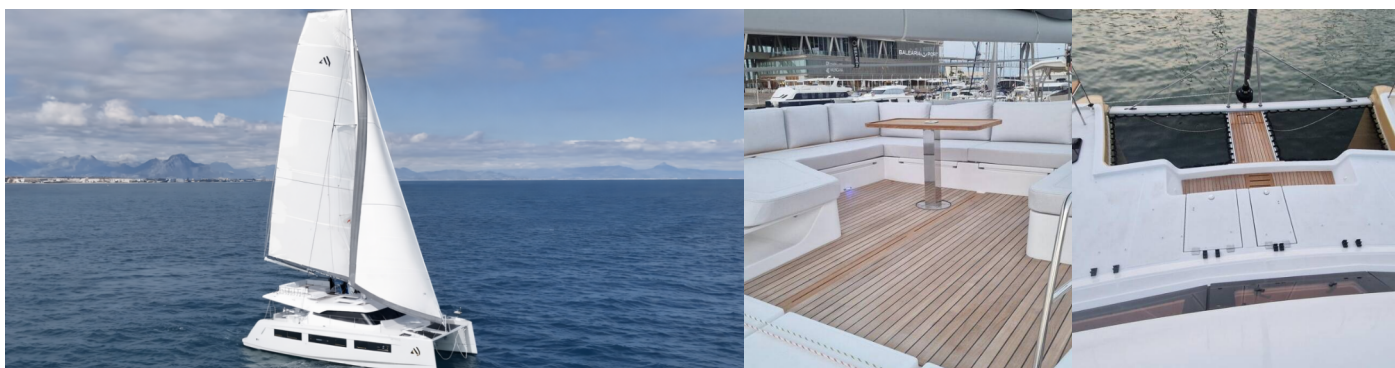

CENA / TYŻDNE

07.11. - 14.11.2026

4.133 € ~~4.351 €~~

14.11. - 28.11.2026

Rezervované

28.11. - 05.12.2026

4.133 € ~~4.351 €~~

05.12. - 12.12.2026

4.133 € ~~4.351 €~~

12.12. - 19.12.2026

4.351 €

19.12. - 26.12.2026

4.351 €

WEB

najachty.pl

TELEFÓN

+48 882 071 532

E-MAIL

biuro@najachty.pl

NAJACHTY

ul. Pi. Świętej Małgorzaty 1-2/42B, 58-100, Świdnica, Polska