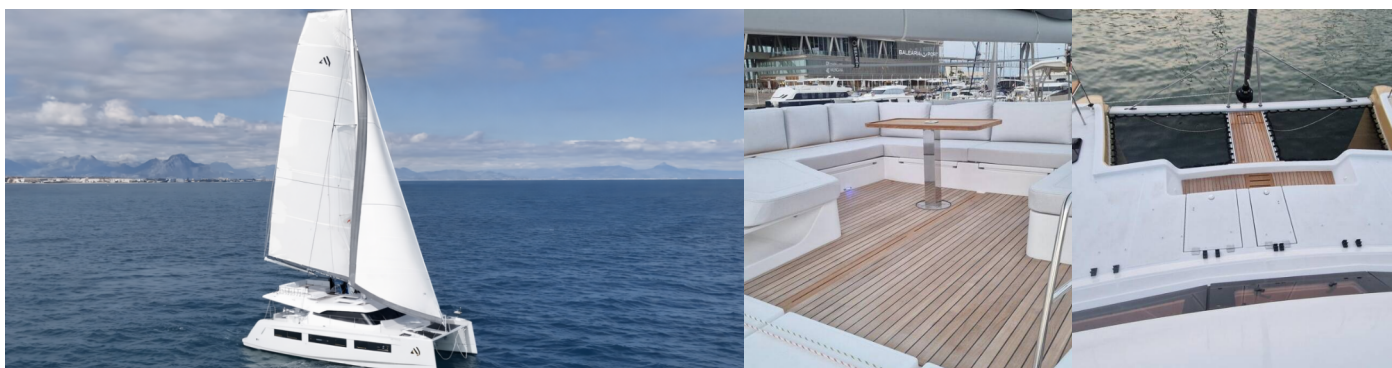

CENA / TYŻDNE

03.06. - 13.06.2026 Rezervované	13.06. - 20.06.2026 Rezervované	20.06. - 27.06.2026 Rezervované	27.06. - 04.07.2026 8.588 € ~~11.300 €~~
04.07. - 11.07.2026 Rezervované	11.07. - 18.07.2026 Rezervované	18.07. - 25.07.2026 Rezervované	25.07. - 01.08.2026 Rezervované
01.08. - 08.08.2026 9.876 € ~~12.995 €~~	08.08. - 15.08.2026 Na opcii	15.08. - 22.08.2026 Rezervované	22.08. - 29.08.2026 9.876 € ~~12.995 €~~
29.08. - 05.09.2026 Rezervované	05.09. - 12.09.2026 Rezervované	12.09. - 19.09.2026 Rezervované	19.09. - 26.09.2026 Rezervované
26.09. - 03.10.2026 6.012 € ~~7.910 €~~	03.10. - 07.10.2026 Rezervované	07.10. - 17.10.2026 Rezervované	17.10. - 24.10.2026 4.981 € ~~6.554 €~~
24.10. - 31.10.2026 4.981 € ~~6.554 €~~	31.10. - 07.11.2026 4.981 € ~~6.554 €~~		

WEB

najachty.pl

TELEFÓN

+48 882 071 532

E-MAIL

biuro@najachty.pl

NAJACHTY

ul. Pi. Świętej Małgorzaty 1-2/42B, 58-100, Świdnica, Polsko