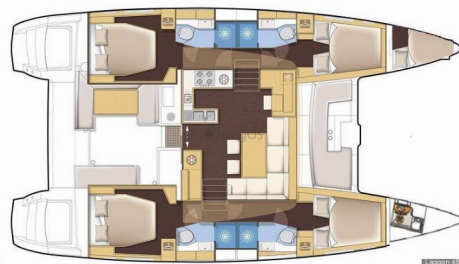

LAGOON 450 F

Luna

Katamarán Lagoon 450 F „Luna“, postavená v roku 2017, kotví v Fethiye, Yacht Club Mai, - Turecko . Jachta má 4 + 1 kajút, môže ubytovať 8 + 2 osôb a disponuje 4 toaletami/sprchami.

ŠPECIFIKÁCIE JACHTY