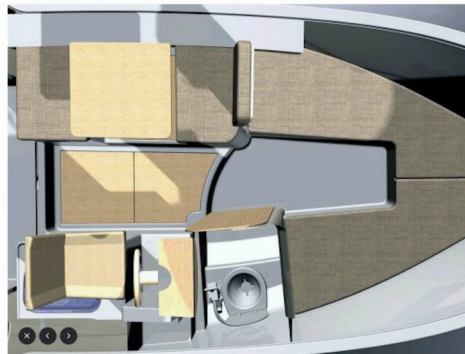

LEIDI 660

H2

Motorová jachta Leidi 660 „H2“, postavená v roku 2025, kotví v Pula – Marina Veruda, Pula – Chorvátsko . Jachta má 1 kajút, môže ubytovať 2 + 1 osôb a disponuje 1 toaletami/sprchami.

ŠPECIFIKÁCIE JACHTY

WC/Sprcha

1

ŠTANDARDNÉ VYBAVENIE JACHTY

Bezpečnosť

Hasiaci prístroj, Lekárnička, Tiesňový box so svetlicami, VHF rádio

Elektronika

Invertor, Kúrenie (Webasto), Solárne panely, Sonar na ryby, USB sockets

Lodná kuchyňa