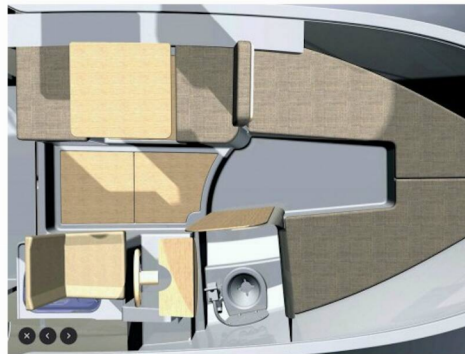

# LEIDI 660

H2

Motorová jachta Leidi 660 „H2“, postavená v roku 2025, kotví v Pula – Marina Veruda, Pula – Chorvátsko . Jachta má 1 kajút, môže ubytovať 2 + 1 osôb a disponuje 1 toaletami/sprchami.