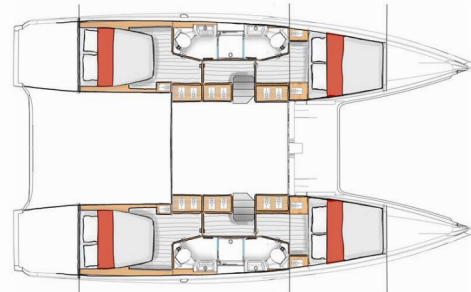

EXCESS 13

First Kiss

Katamarán Excess 13 „First Kiss“, postavená v roku 2025, kotví v Dubrovnik, Komolac, ACI Marina Dubrovnik, – Chorvátsko .
Jachta má 4 + 2 kajút, môže ubytovať 8 + 2 + 2 osôb a disponuje 4 toaletami/sprchami.

Názov

First Kiss

Rok Výroby

2025

Dĺžka

12.99 m

Kabíny

4 + 2