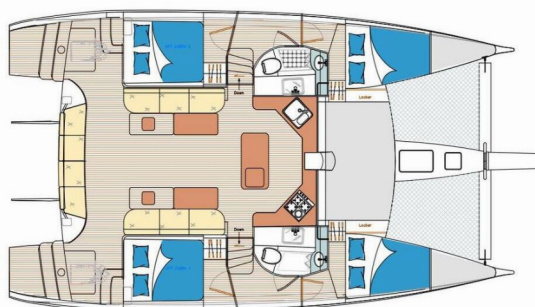

ISLAND SPIRIT 410

Gauthai

Katamarán Island Spirit 410 „Gauthai“, postavená v roku 2025, kotví v Phuket, Yacht Haven Marina, - Thajsko . Jachta má 4 kajút, môže ubytovať 8 + 1 osôb a disponuje 2 toaletami/sprchami.

Gauthai

Rok Výroby

2025

Dĺžka

12.63 m

Kabíny

4

Lôžka