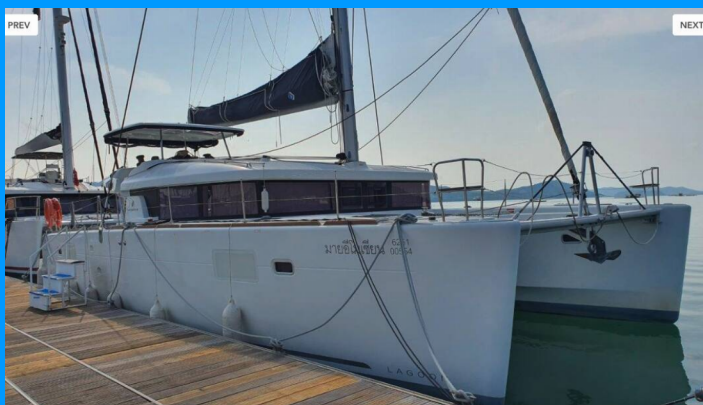

LAGOON 450 S

Myemocean

Katamarán Lagoon 450 S „Myemocean“, postavená v roku 2019, kotví v Phuket, Yacht Haven Marina, - Thajsko . Jachta má 4 + 2 kajút, môže ubytovať 8 + 2 osôb a disponuje 4 toaletami/sprchami.

ŠPECIFIKÁCIE JACHTY

Základňa Prenájmu

Phuket, Yacht Haven Marina, Thajsko

ID Jachty

9335

Značka

Lagoon-Bénéteau

Názov

Myemocean

Rok Výroby

2019

Dĺžka

13.96 m

Kabíny

4 + 2

Lôžka