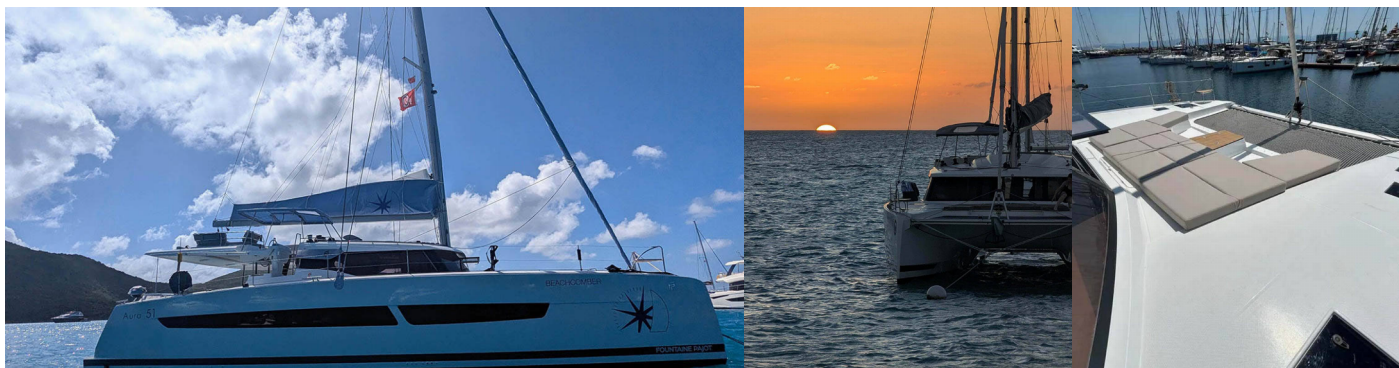

CENA / TYŻDNE

16.05. - 28.05.2026

Rezervované

29.06. - 09.07.2026

Rezervované

11.07. - 18.07.2026

Rezervované

01.08. - 08.08.2026

Rezervované

19.08. - 30.08.2026

Rezervované

12.09. - 19.09.2026

Rezervované

19.09. - 26.09.2026

Rezervované

10.10. - 17.10.2026

Rezervované

19.10. - 26.10.2026

Rezervované

07.11. - 14.11.2026

Rezervované

23.11. - 02.12.2026

Rezervované

WEB

najachty.pl

TELEFÓN

+48 882 071 532

E-MAIL

biuro@najachty.pl

NAJACHTY

ul. Pi. Świętej Małgorzaty 1-2/42B, 58-100, Świdnica, Polsko