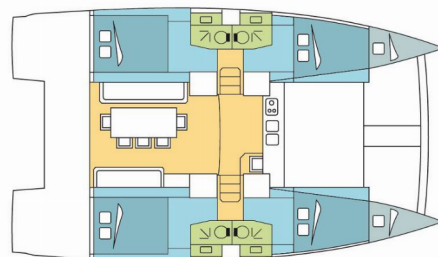

BALI 4.0

Blue Dream II

Katamarán Bali 4.0 „Blue Dream II“, postavená v roku 2016, kotví v Keramoti, - Grécko. Jachta má 4 + 2 kajút, môže ubytovať 8 + 2 osôb a disponuje 4 toaletami/sprchami.

ŠPECIFIKÁCIE JACHTY

Rok Výroby

2016

Dĺžka

11.99 m

Kabíny

4 + 2

Lôžka

8 + 2