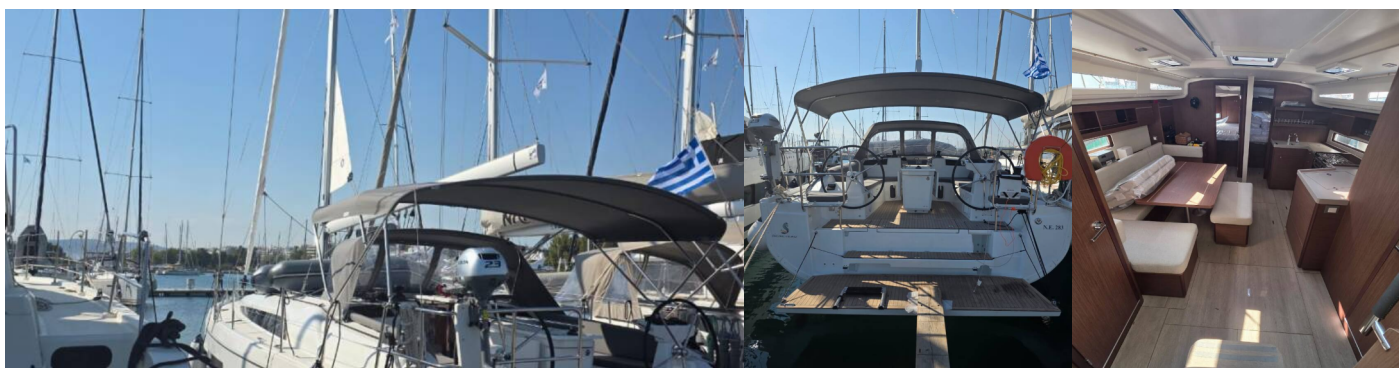

CENA / TYŻDNE

05.12. - 12.12.2026

2.250 € ~~2.500 €~~

12.12. - 19.12.2026

2.250 € ~~2.500 €~~

19.12. - 26.12.2026

2.250 € ~~2.500 €~~

WEB

najachty.pl

TELEFÓN

+48 882 071 532

E-MAIL

biuro@najachty.pl

NAJACHTY

ul. Pi. Świętej Małgorzaty 1-2/42B, 58-100, Świdnica, Polsko