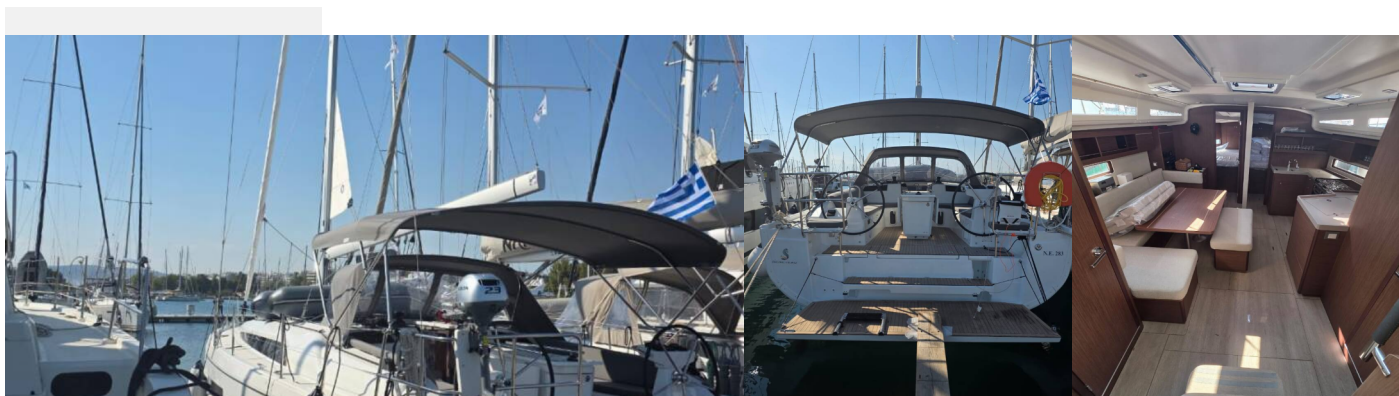

CENA / TYŻDNE

16.05. - 23.05.2026 Rezervované	23.05. - 30.05.2026 Rezervované	30.05. - 06.06.2026 Rezervované	06.06. - 13.06.2026 Rezervované
13.06. - 20.06.2026 Rezervované	20.06. - 27.06.2026 Rezervované	27.06. - 04.07.2026 Rezervované	04.07. - 11.07.2026 4.042 € 4.700 €
11.07. - 18.07.2026 4.042 € 4.700 €	18.07. - 25.07.2026 4.230 € 4.700 €	25.07. - 01.08.2026 4.230 € 4.700 €	01.08. - 08.08.2026 4.558 € 5.300 €
08.08. - 15.08.2026 Rezervované	15.08. - 22.08.2026 Rezervované	22.08. - 29.08.2026 Rezervované	29.08. - 05.09.2026 Rezervované
05.09. - 12.09.2026 Rezervované	12.09. - 19.09.2026 Rezervované	19.09. - 26.09.2026 Rezervované	26.09. - 03.10.2026 3.060 € 3.400 €
03.10. - 10.10.2026 Rezervované	10.10. - 17.10.2026 3.060 € 3.400 €	17.10. - 24.10.2026 2.250 € 2.500 €	24.10. - 31.10.2026 Rezervované
31.10. - 07.11.2026 2.250 € 2.500 €	07.11. - 14.11.2026 2.250 € 2.500 €	14.11. - 21.11.2026 2.250 € 2.500 €	21.11. - 28.11.2026 2.250 € 2.500 €

WEB

najachty.pl

TELEFÓN

+48 882 071 532

E-MAIL

biuro@najachty.pl

NAJACHTY

ul. Pi. Świętej Małgorzaty 1-2/42B, 58-100, Świdnica, Polska