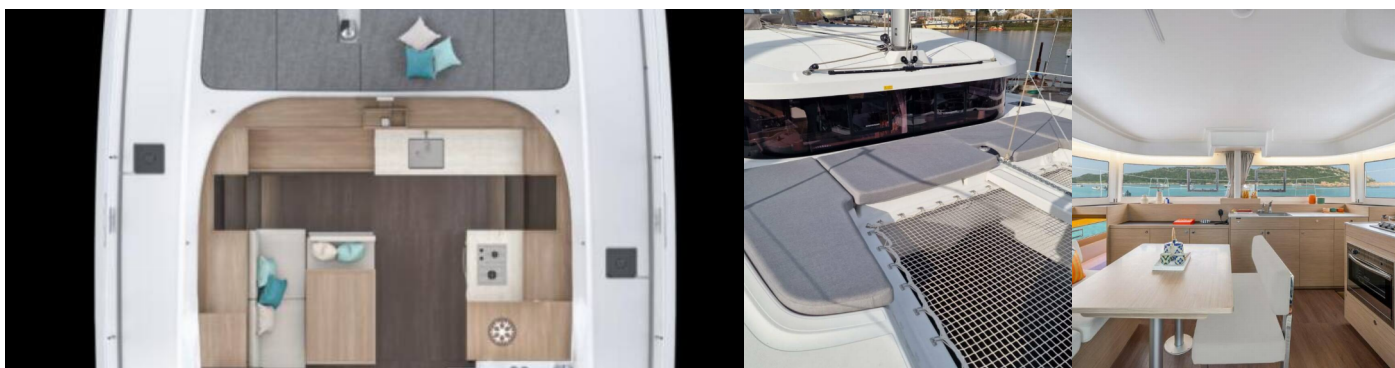

Paluba

Elektrický kotevný vrátok, Flybridge, Stolik v kokpíte

Zábava

Rádio CD prehrávač

CENA / TYŻDNE

25.04. - 09.05.2026 Rezervované	09.05. - 16.05.2026 3.500 €	16.05. - 23.05.2026 3.500 €	23.05. - 30.05.2026 3.500 €
30.05. - 06.06.2026 3.500 €	06.06. - 13.06.2026 3.500 €	13.06. - 20.06.2026 3.500 €	20.06. - 27.06.2026 3.500 €
27.06. - 04.07.2026 3.500 €	04.07. - 11.07.2026 3.500 €	11.07. - 18.07.2026 3.500 €	18.07. - 25.07.2026 3.500 €
25.07. - 01.08.2026 3.500 €	07.08. - 13.08.2026 Rezervované	15.08. - 22.08.2026 3.500 €	22.08. - 29.08.2026 3.500 €
29.08. - 05.09.2026 3.500 €	05.09. - 12.09.2026 3.500 €	12.09. - 19.09.2026 3.500 €	19.09. - 26.09.2026 3.500 €
26.09. - 03.10.2026 3.500 €	03.10. - 10.10.2026 3.500 €	10.10. - 17.10.2026 3.500 €	17.10. - 24.10.2026 3.500 €
24.10. - 31.10.2026 3.500 €	31.10. - 07.11.2026 3.500 €		