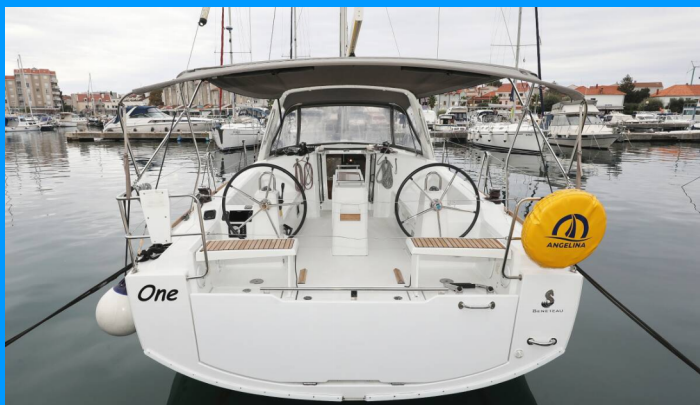

OCEANIS 38

One

Plachetnica Oceanis 38 „One“, postavená v roku 2016, kotví v Biograd - Marina Šangulin, - Chorvátsko . Jachta má 3 kajút, môže ubytovať 6 + 2 osôb a disponuje 2 toaletami/sprchami.

ŠPECIFIKÁCIE JACHTY

Základňa Prenájmu

Biograd - Marina Sangulin, Chorvátsko

ID Jachty

930

Značka

Bénéteau

Názov

One

Paluba

Bildge čerpadlo – Mechanické, Bimini, Elektrický kotevný vrátoč, Fendre, Hadica na vodu, Hlavná kotva, Kluky na vinšne (Harken), Kúpacia platforma, Lodný mostík / lávka, Muringový hák, Nafukovací čln (2,40 m), Rezervná kotva (Auxiliary anchor), Sprayhood (NEW 2024), Stolik v kokpíte, Vonkajšia sprcha na korme, Vyvážovacie laná