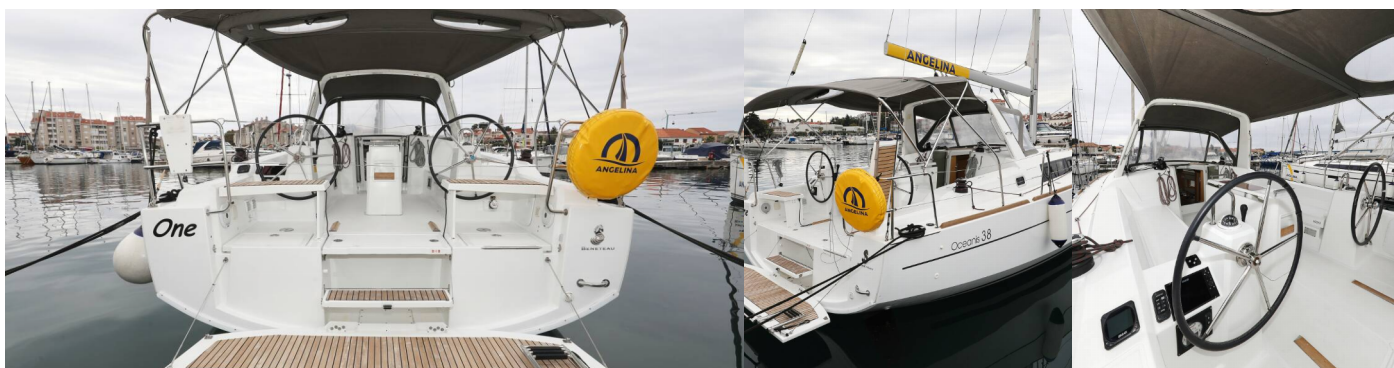

CENA / TYŻDNE

25.04. - 02.05.2026 780 € ~~1.300 €~~	02.05. - 09.05.2026 Rezervované	09.05. - 16.05.2026 960 € ~~1.600 €~~	16.05. - 23.05.2026 Rezervované
23.05. - 06.06.2026 Rezervované	06.06. - 13.06.2026 Rezervované	13.06. - 20.06.2026 Rezervované	20.06. - 27.06.2026 Rezervované
27.06. - 04.07.2026 1.880 € ~~2.350 €~~	04.07. - 11.07.2026 Rezervované	11.07. - 18.07.2026 Rezervované	18.07. - 25.07.2026 2.475 € ~~2.750 €~~
25.07. - 01.08.2026 Rezervované	01.08. - 15.08.2026 Rezervované	15.08. - 22.08.2026 1.913 € ~~2.550 €~~	22.08. - 29.08.2026 1.625 € ~~2.500 €~~
29.08. - 05.09.2026 1.750 € ~~2.500 €~~	05.09. - 12.09.2026 2.125 € ~~2.500 €~~	12.09. - 19.09.2026 Rezervované	19.09. - 26.09.2026 Rezervované
26.09. - 03.10.2026 1.520 € ~~1.600 €~~	03.10. - 10.10.2026 840 € ~~1.400 €~~	10.10. - 17.10.2026 840 € ~~1.400 €~~	17.10. - 24.10.2026 780 € ~~1.300 €~~
24.10. - 31.10.2026 780 € ~~1.300 €~~	31.10. - 07.11.2026 810 € ~~1.350 €~~		

WEB

najachty.pl

TELEFÓN

+48 882 071 532

E-MAIL

biuro@najachty.pl

NAJACHTY

ul. Pi. Świętej Małgorzaty 1-2/42B, 58-100, Świdnica, Polska