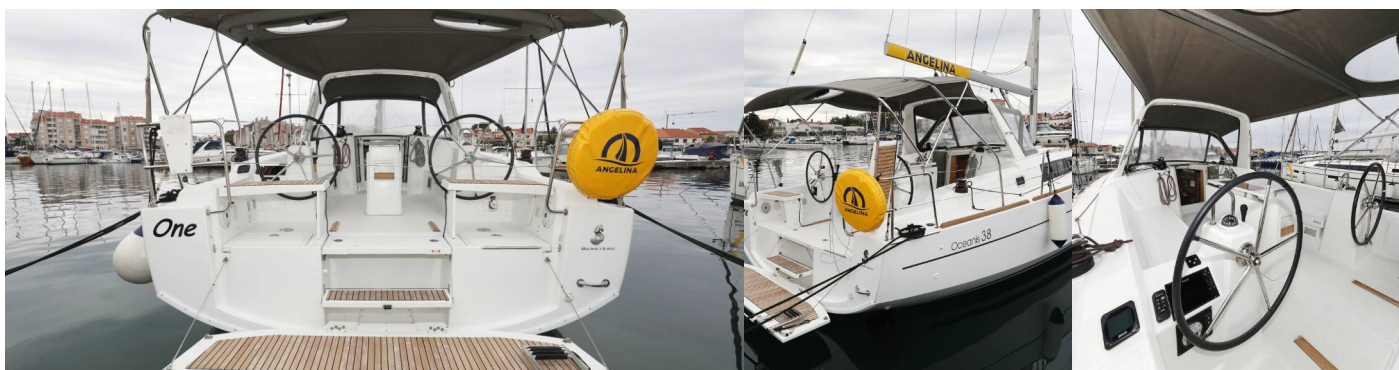

CENA / TYŻDNE

07.11. - 14.11.2026

945 € ~~1350 €~~

15.11. - 31.12.2026

Rezervované

01.01. - 05.03.2027

Rezervované

WEB

najachty.pl

TELEFÓN

+48 882 071 532

E-MAIL

biuro@najachty.pl

NAJACHTY

ul. Pi. Świętej Małgorzaty 1-2/42B, 58-100, Świdnica, Polsko