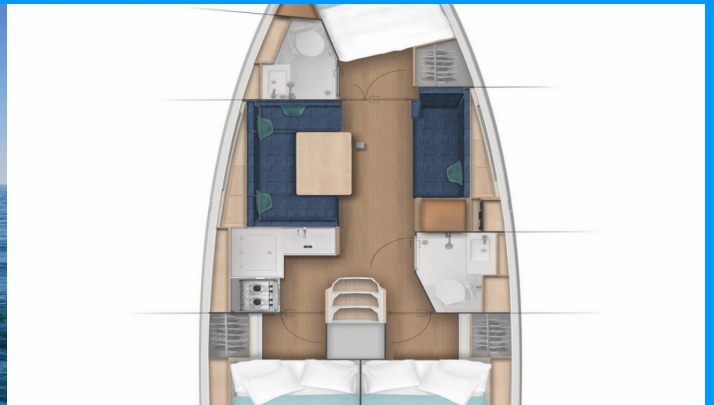

SUN ODYSSEY 380

Moon Kiss

Plachetnica Sun Odyssey 380 „Moon Kiss“, postavená v roku 2025, kotví v ACI Marina Split, Split - Chorvátsko . Jachta má 3 kajút, môže ubytovať 6 + 2 osôb a disponuje 2 toaletami/sprchami.

Moon Kiss

Rok Výroby

2025

Dĺžka

11.22 m

Kabíny

3

Lôžka