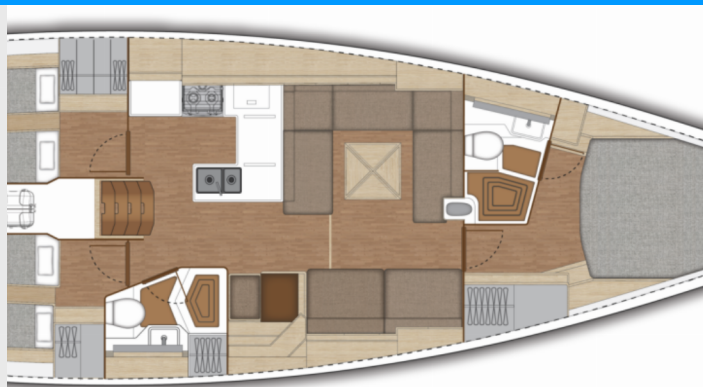

XC 47

Penelope

Plachetnica XC 47 „Penelope“, postavená v roku 2025, kotví v Lavrion - Olympic Marine, Lavrion - Grécko. Jachta má 3 kajút, môže ubytovať 6 + 2 osôb a disponuje 2 toaletami/sprchami.

ŠPECIFIKÁCIE JACHTY

Rok Výroby

2025

Dĺžka

15.21m

Kabíny

3

Lôžka

6 + 2

Paluba

Bimini, Davit (Removable davits on the swim platform which lifts the dinghy to deck level and also serve as a docking station for the dinghy), Kúpacia platforma, Nafukovací čln, Sprayhood, Tíková paluba, Tíkový kokpit