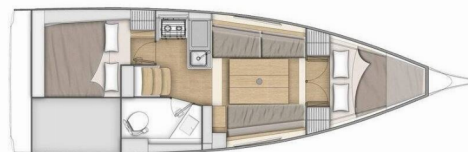

OCEANIS 30.1

Petite Marie

Plachetnica Oceanis 30.1 „Petite Marie“, postavená v roku 2025, kotví v French Atlantic, La Rochelle, - Francúzsko .
Jachta má 2 kajút, môže ubytovať 4 + 2 osôb a disponuje 1 toaletami/sprchami.

ŠPECIFIKÁCIE JACHTY

Základňa Prenájmu

**French Atlantic, La Rochelle,
Francúzsko**

ID Jachty

9182

Značka

Bénéteau

Názov

Petite Marie

Rok Výroby

2025

Dĺžka

9.53 m

Kabíny

2

Lôžka

4 + 2

WC/Sprcha

1

ŠTANDARDNÉ VYBAVENIE JACHTY

Bezpečnosť

VHF rádio

Elektronika

Nabíjačka batérií, Zástrčka 220V, 12V

Lodná kuchyňa

Chladnička, Rúra, Rúra

Navigácia

AIS, Autopilot, Bow thruster, Depthsounder, GPS mapový plotter (Raymarine), Rýchlomer (Speed log), Wind instrument/Anemometer

Paluba

Elektrický kotevný vrátok, Kúpací rebrík, Sprayhood, Stôlik v kokpíte, Tender, Vonkajšia sprcha na korme

Plachty

Lazy bag, Lazy jacks, Self tailing vinšňa

Zábava

Fusion radio (Bluetooth), Vonkajšie reproduktory