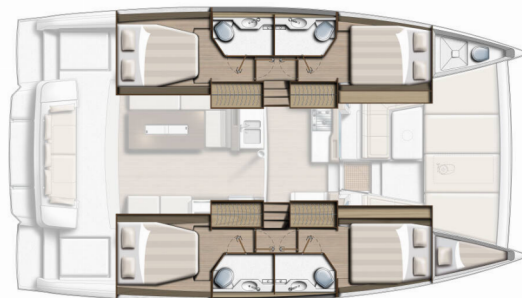

BALI 4.2

Zinfandel

Katamarán Bali 4.2 „Zinfandel“, postavená v roku 2025, kotví v Pirovac – Marina Pirovac, – Chorvátsko . Jachta má 4 + 1 kajút, môže ubytovať 8 + 2 + 1 osôb a disponuje 4 + 1 toaletami/sprchami.

ŠPECIFIKÁCIE JACHTY

Základňa Prenájmu

Pirovac – Marina Pirovac, Chorvátsko

ID Jachty

9170

Značka

Catana

Názov

Zinfandel

Rok Výroby

2025

Dĺžka

12.85 m

Kabíny

4 + 1

Lôžka

8 + 2 + 1

WC/Sprcha

4 + 1

ŠTANDARDNÉ VYBAVENIE JACHTY

Bezpečnosť	Bezpečnostná výbava (for 11), Flashlight, Lekárnička, Samonafukovacia vesta, VHF rádio (RAY MIC), Záchranná podkova, Záchranný čln
Elektronika	Alternator (12 V / 120 A), Elektrický zdvih výklopných dverí, Invertor (12 V / 230 V / 1600 W), Nabíjačka batérií (70 A), Servisné batérie (130 A), Solárne panely (110 W)
Interiér	Convertible table in salon, Elektrické WC, Nepriame osvetlenie v kabínach a salóne, Ventilátory (1 fan per cabin, saloon and forepeak)
Lodná kuchyňa	Chladnička (336 l with freezer), Mraznička, Rúra
Navigácia	AIS, Autopilot (Raymarine P70S), GPS mapový plotter (Raymarine AXIOM 12"), Kompas (Iris 50ZA), Pilot book
Paluba	Bimini mini, Davit, Elektrický kotevný vrátok (1000 W), Grill/Barbecue/Plancha, Kúpací rebrík, Nafukovací čln (2,8 m + 5 hp outboard engine installed on davits), Pulpit sedadlo, Seats for aft bench, Spring cleats, Vonkajšia sprcha na korme
Plachty	Elektrické navijaky/vinšne (mainsail halyards, solent sheet, mainsheet, reefs and davits), Lazy bag, Lazy jacks
Pohodlie	Fly paluba s jastucima i madracima, Predné vankúše kokpitu, Vankúše sedadla kormidelníka
Zábava	Fusion radio (Hifi Fusion 4 HP bluetooth (Salon & Foredeck))