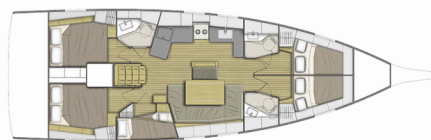

OCEANIS 46.1

Princess Mia

Plachetnica Oceanis 46.1 „Princess Mia“, postavená v roku 2020, kotví v ACI Marina Split, Split - Chorvátsko . Jachta má 5 kajút, môže ubytovať 10 + 2 osôb a disponuje 3 toaletami/sprchami.

Princess Mia

Rok Výroby

2020

Dĺžka

14.60 m

Kabíny

5

Lôžka