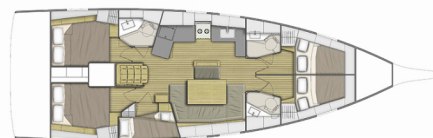

OCEANIS 46.1

Dommie

Plachetnica Oceanis 46.1 „Dommie“, postavená v roku 2024, kotví v ACI Marina Split, Split - Chorvátsko . Jachta má 5 kajút, môže ubytovať 10 + 2 osôb a disponuje 3 toaletami/sprchami.

Dommie

Rok Výroby

2024

Dĺžka

14.60 m

Kabíny

5

Lôžka