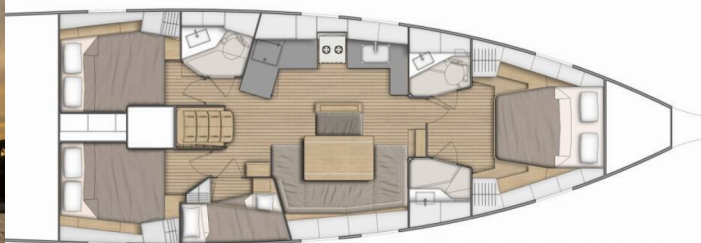

OCEANIS 46.1 - layout 4 CABINS & 2 HEADS

ŠPECIFIKÁCIE JACHTY

Základňa Prenájmu

Pula, ACI Marina Pomer, Chorvátsko

ID Jachty

9149

Značka

Bénéteau

Názov

Nalu

Rok Výroby

2020

Dĺžka

14.60 m

Kabíny

4

Lôžka

8 + 2

Maximálny Počet Pasažierov

10

WC/Sprcha

2

ŠTANDARDNÉ VYBAVENIE JACHTY

Bezpečnosť	Hasiaci prístroj, Hmlový roh, Lekárnička, Núdzové signály, Odpadová vodná nádrž, Plávajúca dymovnica, Požiarna sekera, VHF rádio, Záchranne pásy (bezpečnostné harnessy), Záchranne vesty, Záchraný čln
Elektronika	Bildge čerpadlo – Elektrické, El. prípojka 220 V, Kúrenie, Nabíjačka batérií, Servisné batérie, Solárne panely, USB sockets
Interiér	LED vnútorné osvetlenie, Ventilátory v kabínach
Lodná kuchyňa	Box na ľad (10L), Chladnička (130 L), Kuchynské náčinie (kuchynské zariadenie, príbory), Mraznička, Plynové fľaše, Rúra, Rúra, Teplá voda, Vodná pumpa (seawater foot pump)
Navigácia	Autopilot (B&G), Bow thruster, Ďalekohľad, GPS mapový plotter - kokpit (B&G), Kompas, Námorné mapy, Pilot book, Wind instrument/Anemometer
Paluba	Bildge čerpadlo – Mechanické, Bimini, Bocmanská sedačka (Bosun´s chair safe seat), Davit, Elektrický kotevný vrátok, Fendre (6+1), Kúpacia platforma, Lodný mostik / lávka, Muringový hák, Nafukovací čln (2,4m), Počítadlo dĺžky kotevnej reťaze, Prívesný motor, Sprayhood, Stolik v kokpíte, Tíkové sedadlá v kokpíte, Vonkajšia sprcha na korme
Plachty	Elektrický výťah hlavnej plachty (mainsail), Lazy bag, Lazy jacks
Pohodlie	Postelhá bielizeň, Siete proti komárom (on portholes), Uteráky (70 x 50cm), Vankúše do kokpitu
Zábava	Fusion radio (USB), Stand up paddle (SUP) - FREE, TV, Vnútorné reproduktory, Vonkajšie reproduktory, Wi-Fi Internet