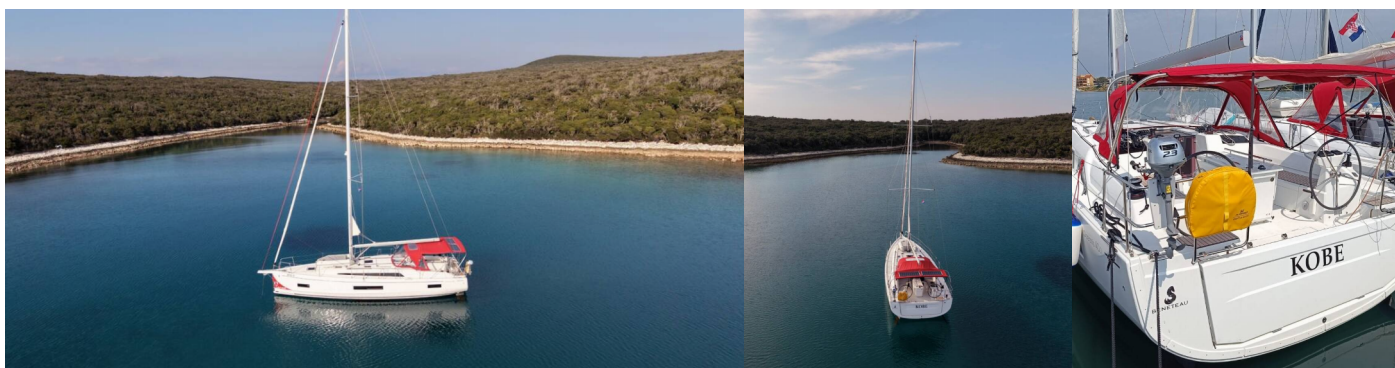

CENA / TYŻDNE

02.05. - 09.05.2026 1.140 € ~~1.900 €~~	09.05. - 16.05.2026 1.560 € ~~2.600 €~~	16.05. - 30.05.2026 Rezervované	30.05. - 06.06.2026 2.178 € ~~3.350 €~~
06.06. - 13.06.2026 2.040 € ~~3.400 €~~	13.06. - 20.06.2026 2.438 € ~~3.750 €~~	20.06. - 27.06.2026 2.340 € ~~3.900 €~~	27.06. - 04.07.2026 Rezervované
04.07. - 11.07.2026 3.188 € ~~3.750 €~~	11.07. - 18.07.2026 3.200 € ~~4.000 €~~	18.07. - 25.07.2026 Rezervované	25.07. - 01.08.2026 3.400 € ~~4.250 €~~
01.08. - 08.08.2026 Na opcju	08.08. - 15.08.2026 Na opcju	15.08. - 22.08.2026 2.340 € ~~3.900 €~~	22.08. - 29.08.2026 2.310 € ~~3.850 €~~
29.08. - 05.09.2026 2.220 € ~~3.700 €~~	05.09. - 12.09.2026 Rezervované	12.09. - 19.09.2026 3.105 € ~~3.450 €~~	19.09. - 26.09.2026 2.970 € ~~3.300 €~~
26.09. - 03.10.2026 Rezervované	03.10. - 10.10.2026 1.260 € ~~2.100 €~~	10.10. - 17.10.2026 1.203 € ~~1.850 €~~	17.10. - 24.10.2026 1.140 € ~~1.900 €~~
24.10. - 31.10.2026 1.050 € ~~1.750 €~~	01.11. - 30.12.2026 Rezervované		

WEB

najachty.pl

TELEFÓN

+48 882 071 532

E-MAIL

biuro@najachty.pl

NAJACHTY

ul. Pi. Świętej Małgorzaty 1-2/42B, 58-100, Świdnica, Polska