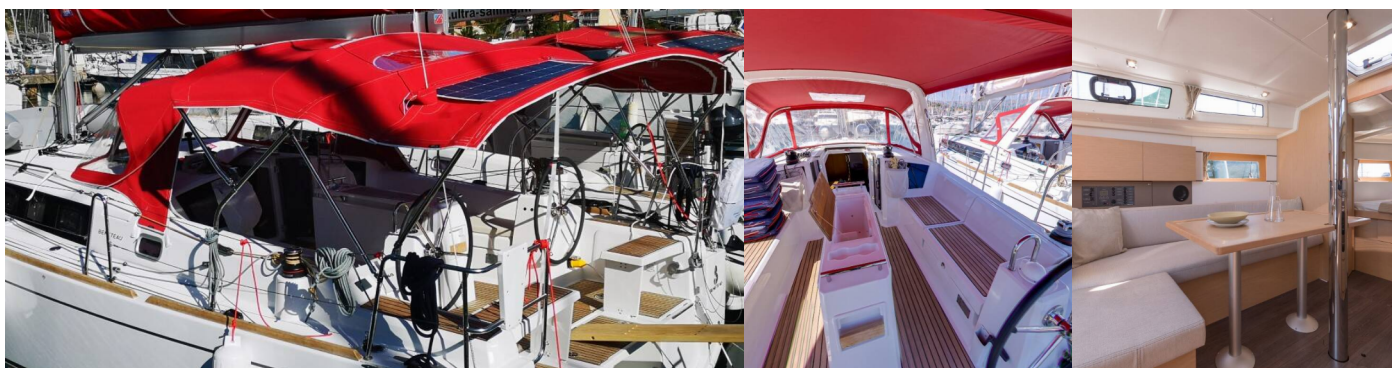

CENA / TYŻDNE

16.05. - 23.05.2026 Rezervované	23.05. - 30.05.2026 Rezervované	30.05. - 06.06.2026 Rezervované	06.06. - 13.06.2026 Rezervované
13.06. - 20.06.2026 2.470 € ~~3.800 €~~	20.06. - 27.06.2026 Rezervované	27.06. - 04.07.2026 2.470 € ~~3.800 €~~	04.07. - 18.07.2026 Rezervované
18.07. - 25.07.2026 3.392 € ~~3.990 €~~	25.07. - 01.08.2026 Rezervované	01.08. - 08.08.2026 3.392 € ~~3.990 €~~	08.08. - 15.08.2026 3.392 € ~~3.990 €~~
15.08. - 22.08.2026 3.230 € ~~3.800 €~~	22.08. - 29.08.2026 3.230 € ~~3.800 €~~	29.08. - 05.09.2026 Rezervované	05.09. - 12.09.2026 Rezervované
12.09. - 19.09.2026 Rezervované	19.09. - 26.09.2026 Rezervované	26.09. - 10.10.2026 Rezervované	10.10. - 17.10.2026 1.573 € ~~1.850 €~~
17.10. - 24.10.2026 1.573 € ~~1.850 €~~	24.10. - 31.10.2026 1.573 € ~~1.850 €~~	01.11. - 31.12.2026 Rezervované	

WEB

najachty.pl

TELEFÓN

+48 882 071 532

E-MAIL

biuro@najachty.pl

NAJACHTY

ul. Pi. Świętej Małgorzaty 1-2/42B, 58-100, Świdnica, Polsko