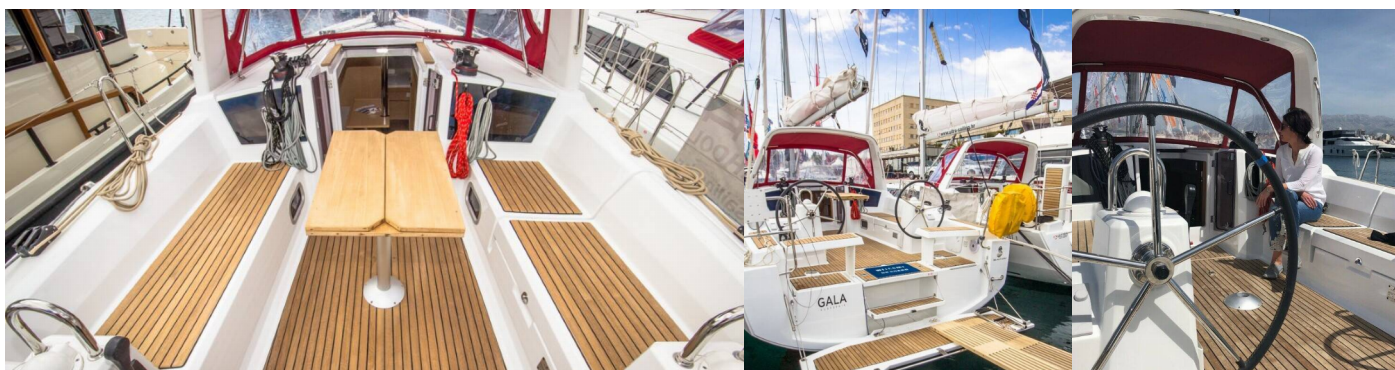

CENA / TYŻDNE

02.01. - 09.01.2027 1.250 €	09.01. - 16.01.2027 1.250 €	16.01. - 23.01.2027 1.250 €	23.01. - 30.01.2027 1.250 €
30.01. - 06.02.2027 1.250 €	06.02. - 13.02.2027 1.250 €	13.02. - 20.02.2027 1.250 €	20.02. - 27.02.2027 1.250 €
27.02. - 06.03.2027 1.250 €	06.03. - 13.03.2027 1.000 € ~~1.250 €~~	13.03. - 20.03.2027 1.000 € ~~1.250 €~~	20.03. - 27.03.2027 1.080 € ~~1.350 €~~
27.03. - 03.04.2027 1.080 € ~~1.350 €~~	03.04. - 10.04.2027 1.080 € ~~1.350 €~~	10.04. - 17.04.2027 1.080 € ~~1.350 €~~	17.04. - 24.04.2027 1.040 € ~~1.300 €~~
24.04. - 01.05.2027 1.080 € ~~1.350 €~~	01.05. - 08.05.2027 1.080 € ~~1.350 €~~	08.05. - 15.05.2027 1.240 € ~~1.550 €~~	15.05. - 22.05.2027 1.320 € ~~1.650 €~~
22.05. - 29.05.2027 1.560 € ~~1.950 €~~	29.05. - 05.06.2027 1.640 € ~~2.050 €~~	05.06. - 12.06.2027 1.680 € ~~2.100 €~~	12.06. - 19.06.2027 2.000 € ~~2.500 €~~
19.06. - 26.06.2027 2.000 € ~~2.500 €~~	26.06. - 03.07.2027 2.160 € ~~2.700 €~~		

WEB

najachty.pl

TELEFÓN

+48 882 071 532

E-MAIL

biuro@najachty.pl

NAJACHTY

ul. Pi. Świętej Małgorzaty 1-2/42B, 58-100, Świdnica, Polska