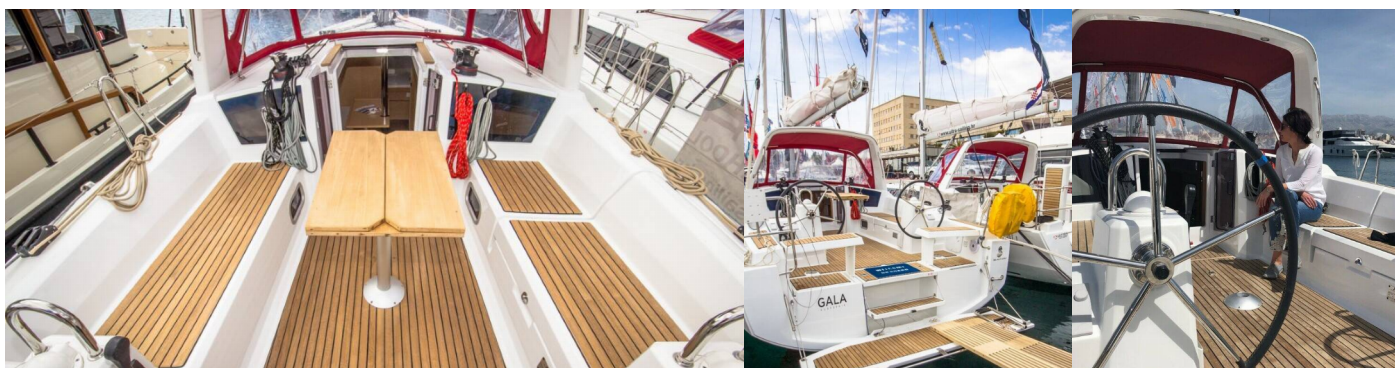

CENA / TYŻDNE

16.05. - 23.05.2026 900 € ~~1.500 €~~	23.05. - 30.05.2026 Rezervované	30.05. - 06.06.2026 Rezervované	06.06. - 13.06.2026 Rezervované
13.06. - 20.06.2026 Rezervované	20.06. - 27.06.2026 Rezervované	27.06. - 04.07.2026 Rezervované	04.07. - 11.07.2026 Rezervované
11.07. - 18.07.2026 Rezervované	18.07. - 25.07.2026 Na opcju	25.07. - 01.08.2026 1.723 € ~~2.650 €~~	01.08. - 08.08.2026 Rezervované
08.08. - 15.08.2026 Rezervované	15.08. - 22.08.2026 Rezervované	22.08. - 29.08.2026 Rezervované	29.08. - 05.09.2026 Rezervované
05.09. - 19.09.2026 Rezervované	19.09. - 26.09.2026 Rezervované	26.09. - 03.10.2026 1.160 € ~~1.450 €~~	03.10. - 10.10.2026 780 € ~~1.300 €~~
10.10. - 17.10.2026 780 € ~~1.200 €~~	17.10. - 24.10.2026 780 € ~~1.200 €~~	24.10. - 31.10.2026 840 € ~~1.200 €~~	01.11. - 31.12.2026 Rezervované

WEB

najachty.pl

TELEFÓN

+48 882 071 532

E-MAIL

biuro@najachty.pl

NAJACHTY

ul. Pi. Świętej Małgorzaty 1-2/42B, 58-100, Świdnica, Polsko