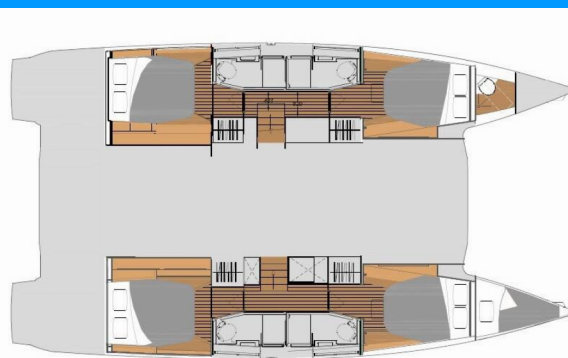

FONTAINE PAJOT ELBA 45

Adria Blue

Katamarán Fountaine Pajot Elba 45 „Adria Blue“, postavená v roku 2024, kotví v Trogir, Yachtclub Seget (Marina Baotic), - Chorvátsko . Jachta má 4 + 1 kajút, môže ubytovať 8 + 2 + 1 osôb a disponuje 4 + 1 toaletami/sprchami.

Adria Blue

Rok Výroby

2024

Dĺžka

13.45 m

Kabíny

4 + 1

Lôžka