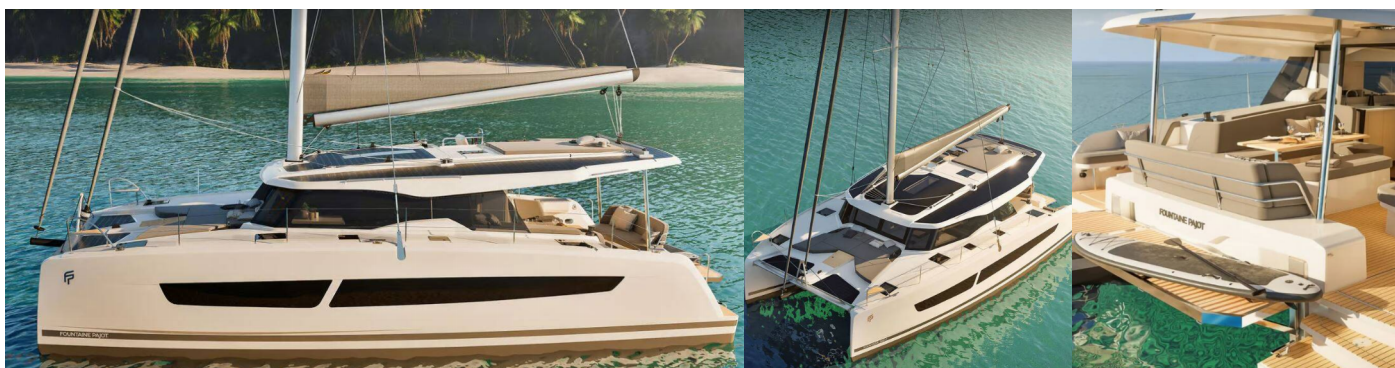

CENA / TYŻDNE

06.06. - 20.06.2026 Rezervované	20.06. - 27.06.2026 4.412 € ~~5.190 €~~	27.06. - 04.07.2026 4.803 € ~~5.650 €~~	04.07. - 11.07.2026 5.364 € ~~6.310 €~~
11.07. - 18.07.2026 6.498 € ~~7.645 €~~	18.07. - 25.07.2026 6.498 € ~~7.645 €~~	25.07. - 01.08.2026 7.552 € ~~8.885 €~~	01.08. - 08.08.2026 7.816 € ~~9.195 €~~
08.08. - 15.08.2026 7.089 € ~~8.340 €~~	15.08. - 22.08.2026 6.855 € ~~8.065 €~~	22.08. - 29.08.2026 4.951 € ~~5.825 €~~	29.08. - 05.09.2026 5.625 €
05.09. - 12.09.2026 5.450 €	12.09. - 19.09.2026 5.080 €	19.09. - 26.09.2026 4.625 €	26.09. - 03.10.2026 4.400 €

WEB

najachty.pl

TELEFÓN

+48 882 071 532

E-MAIL

biuro@najachty.pl

NAJACHTY

ul. Pi. Świętej Małgorzaty 1-2/42B, 58-100, Świdnica, Polska