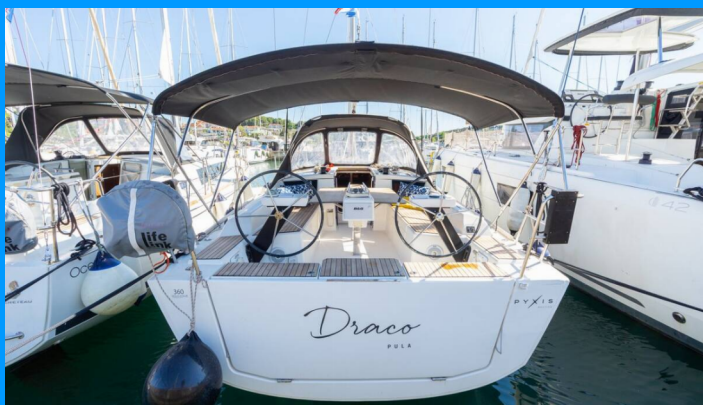

DUFOUR 360 GL

Draco

Plachetnica Dufour 360 GL „Draco“, postavená v roku 2018, kotví v Pula – Marina Veruda, Pula – Chorvátsko . Jachta má 3 kajút, môže ubytovať 6 + 2 osôb a disponuje 1 toaletami/sprchami.

ŠPECIFIKÁCIE JACHTY

Základňa Prenájmu

Pula – Marina Veruda, Chorvátsko

ID Jachty

9037

Značka

Dufour Yachts

Názov