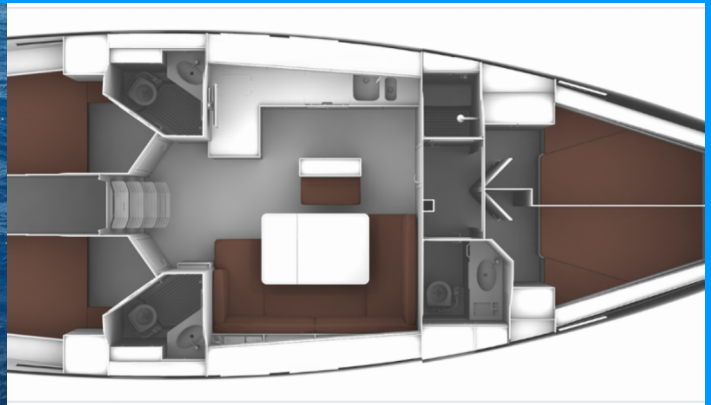

BAVARIA CRUISER 46

Trex

Plachetnica Bavaria Cruiser 46 „Trex“, postavená v roku 2024, kotví v Orhaniye, Marti Marina, - Turecko . Jachta má 4 kajút, môže ubytovať 8 osôb a disponuje 3 toaletami/sprchami.

Trex

Rok Výroby

2024

Dĺžka

13.90 m

Kabíny

4

Lôžka