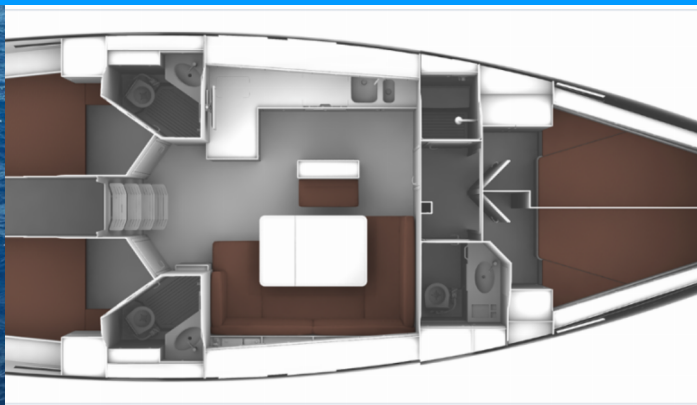

BAVARIA CRUISER 46

Trex

Plachetnica Bavaria Cruiser 46 „Trex“, postavená v roku 2024, kotví v Orhaniye, Marti Marina, - Turecko . Jachta má 4 kajút, môže ubytovať 8 osôb a disponuje 3 toaletami/sprchami.

Trex

Rok Výroby

2024

Dĺžka

13.90 m

Kabíny

4

Lôžka