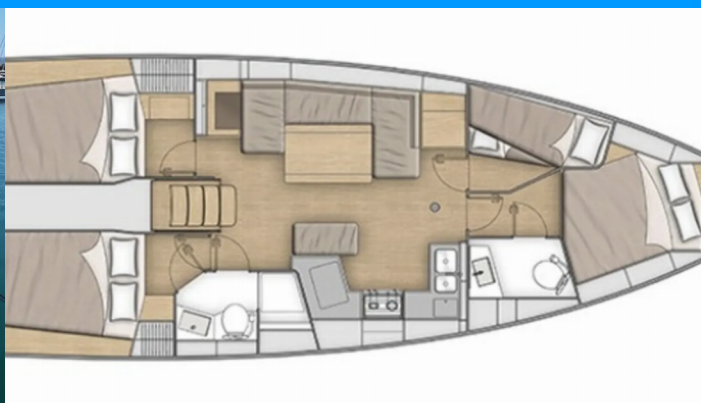

OCEANIS 40.1

Eisner

Plachetnica Oceanis 40.1 „Eisner“, postavená v roku 2023, kotví v Šibenik - Marina Mandalina, Šibenik - Chorvátsko .

Jachta má 4 + 1 kajút, môže ubytovať 8 + 2 + 1 osôb a disponuje 2 + 1 toaletami/sprchami.

Eisner

Rok Výroby

2023

Dĺžka

12.87 m

Kabíny

4 + 1

Lôžka