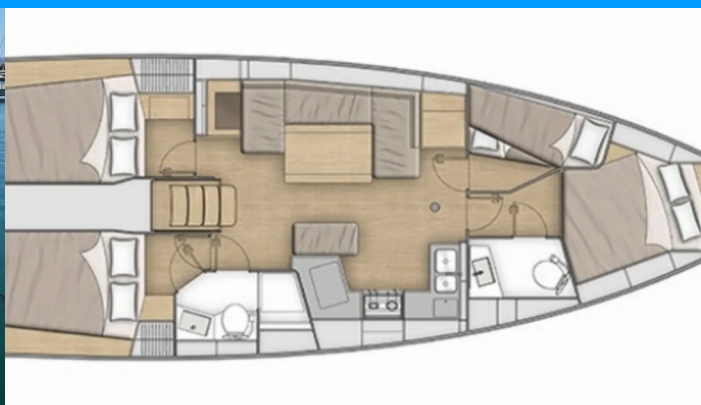

OCEANIS 40.1

Eisner

Plachetnica Oceanis 40.1 „Eisner“, postavená v roku 2023, kotví v Šibenik - Marina Mandalina, Šibenik - Chorvátsko .

Jachta má 4 + 1 kajút, môže ubytovať 8 + 2 + 1 osôb a disponuje 2 + 1 toaletami/sprchami.

Eisner

Rok Výroby

2023

Dĺžka

12.87 m

Kabíny

4 + 1

Lôžka