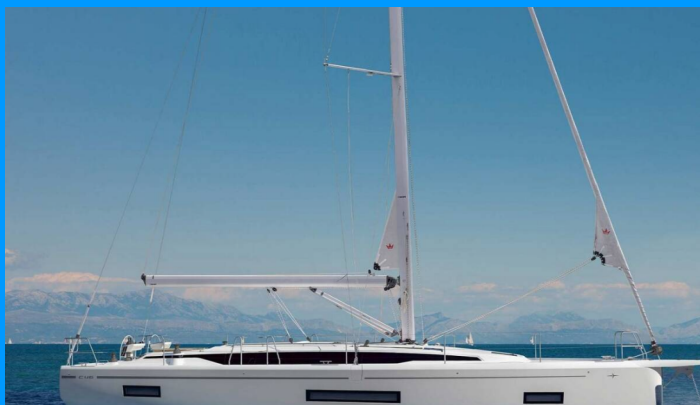

BAVARIA C46

Felicia

Plachetnica Bavaria C46 „Felicia“, postavená v roku 2024, kotví v Göcek, Göcek - Turecko . Jachta má 4 kajút, môže ubytovať 8 osôb a disponuje 4 toaletami/sprchami.

ŠPECIFIKÁCIE JACHTY

Základňa Prenájmu

Göcek, Turecko

ID Jachty

9012

Značka

Bavaria Yachtbau

Názov

Felicia