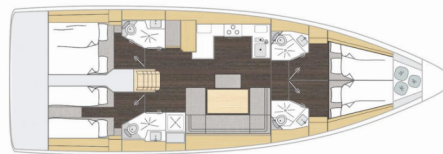

BAVARIA C46

Felicia

Plachetnica Bavaria C46 „Felicia“, postavená v roku 2024, kotví v Göcek, Göcek - Turecko . Jachta má 4 kajút, môže ubytovať 8 osôb a disponuje 4 toaletami/sprchami.

ŠPECIFIKÁCIE JACHTY

Základňa Prenájmu

Göcek, Turecko

ID Jachty

9012

Značka

Bavaria Yachtbau

Názov

Felicia

Rok Výroby

2024

Dĺžka

14.50 m

Kabíny

4

Lôžka

8

WC/Sprcha

4

ŠTANDARDNÉ VYBAVENIE JACHTY

Bezpečnosť

Baterka, Hasiaci prístroj, Hmlový roh, Lekárnička, Náhradné diely, Núdzová kormidelná páka, Núdzové signály, Odpadová vodná nádrž, Požiarna deka, Reflektory, Sada náradia, Sos Dan Buoy, VHF rádio, Wire (shroud) cutter, Záchranné pásy (bezpečnostné harnessy), Záchranné vesty, Záchranný čln, Záchranný kruh + svetelná bojka

Dodatočné

Flag

Elektronika

Batérie, Bildge čerpadlo – Elektrické, Elektrický kábel, Invertor, Kúrenie (Webasto), Prípojka pobrežného napájania, Solárne panely, Zásuvka 220V

Interiér

Barometer, Hodiny

Lodná kuchyňa

Chladnička, Drez, Kuchynské náčinie (kuchynské zariadenie, príbory), Plynové flaše, Teplá voda

Navigácia

Autopilot, Bow thruster, Ďalekohľad, GPS mapový plotter, GPS mapový plotter – kokpit, Kompas, Log, Speed, Depth-echo sounder, Navigačné (námorné) mapy a námorné príručky, Navigačný set, Pilot book, Radarový odrážač, Ručný kompas, Wind instrument/Anemometer, Windex

Paluba

Bildge čerpadlo – Mechanické, Bimini, Bocmanská sedačka (Bosun´s chair safe seat), Elektrický kotevný vrátok, Fendre, Grill/Barbecue/Plancha, Hadica na vodu, Kluky na vinšne, Kotva s reťazou, Kúpací rebrík, Lodný mostík / lávka, Muringový hák, Palubná kefa, Plastové vedro, Pumpa na nafukovací čln, Rezervná kotva (Auxiliary anchor), Round/globular fender, Sprayhood, Stolič v kokpíte, Sun awning (aft), Súprava pre opravu nafukovacieho člna, Svetlo v kokpíte, Tíkový kokpit, Vonkajšia sprcha na korme, Vyvážovacie laná

Pohodlie

Prikrývky, Vankúše

Zábava

Rádio CD mp3 prehrávač + USB, Šnorchlovacie vybavenie, Vonkajšie reproduktory