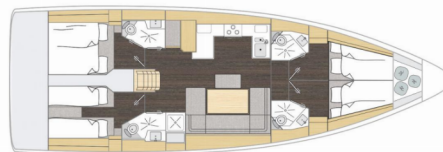

BAVARIA C46

Felicia

Plachetnica Bavaria C46 „Felicia“, postavená v roku 2024, kotví v Göcek, Göcek - Turecko . Jachta má 4 kajút, môže ubytovať 8 osôb a disponuje 4 toaletami/sprchami.

ŠPECIFIKÁCIE JACHTY