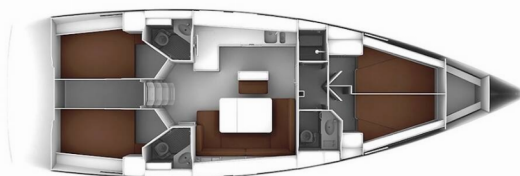

BAVARIA CRUISER 46

Malbec

Plachetnica Bavaria Cruiser 46 „Malbec“, postavená v roku 2016, kotví v Trogir, Yachtclub Seget (Marina Baotic), - Chorvátsko . Jachta má 4 kajút, môže ubytovať 8 + 1 osôb a disponuje 3 toaletami/sprchami.

Malbec

Rok Výroby

2016

Dĺžka

14.27 m

Kabíny

4

Lôžka