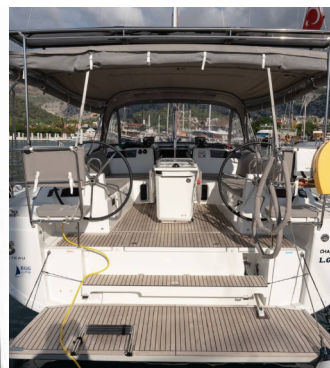

CENA / TYŻDNE

25.04. - 02.05.2026 1.988 € ~~2.650 €~~	02.05. - 09.05.2026 Rezervované	09.05. - 16.05.2026 Rezervované	16.05. - 23.05.2026 Rezervované
23.05. - 06.06.2026 Rezervované	06.06. - 13.06.2026 Rezervované	13.06. - 27.06.2026 Rezervované	01.07. - 11.07.2026 Rezervované
11.07. - 18.07.2026 3.240 € ~~3.600 €~~	18.07. - 25.07.2026 3.600 € ~~4.000 €~~	25.07. - 01.08.2026 3.600 € ~~4.000 €~~	01.08. - 08.08.2026 3.600 € ~~4.000 €~~
08.08. - 15.08.2026 3.600 € ~~4.000 €~~	15.08. - 22.08.2026 3.600 € ~~4.000 €~~	22.08. - 29.08.2026 3.600 € ~~4.000 €~~	29.08. - 05.09.2026 3.915 € ~~4.350 €~~
05.09. - 12.09.2026 3.915 € ~~4.350 €~~	12.09. - 19.09.2026 4.230 € ~~4.700 €~~	19.09. - 26.09.2026 4.230 € ~~4.700 €~~	26.09. - 03.10.2026 Rezervované
03.10. - 17.10.2026 Rezervované	17.10. - 24.10.2026 4.230 € ~~4.700 €~~	24.10. - 31.10.2026 3.600 € ~~4.000 €~~	31.10. - 07.11.2026 3.600 € ~~4.000 €~~

WEB

najachty.pl

TELEFÓN

+48 882 071 532

E-MAIL

biuro@najachty.pl

NAJACHTY

ul. Pi. Świętej Małgorzaty 1-2/42B, 58-100, Świdnica, Polska