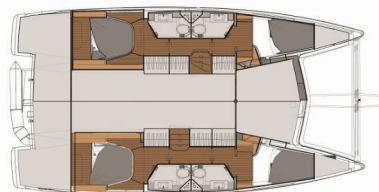

FOUNTAIN PAJOT LUCIA 40

Sunrise

Katamarán Fountaine Pajot Lucia 40 „Sunrise“, postavená v roku 2019, kotví v Göcek, Göcek - Turecko . Jachta má 4 kajút, môže ubytovať 8 osôb a disponuje 4 toaletami/sprchami.