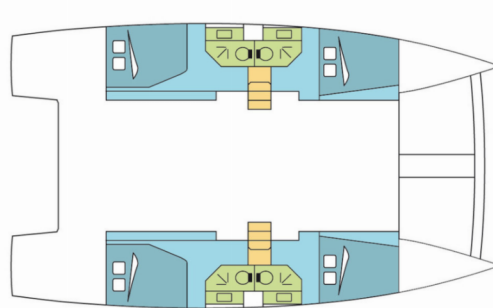

BALI 4.3

ALCINA_DB

Katamarán Bali 4.3 „ALCINA_DB“, postavená v roku 2015, kotví v Whitsundays, Airlie Beach, Coral Sea Marina, – Austrália a Oceánia. Jachta má 4 kajút, môže ubytovať 8 + 2 osôb a disponuje 4 toaletami/sprchami.

ŠPECIFIKÁCIE JACHTY

Základňa Prenájmu

Whitsundays, Airlie Beach, Coral Sea Marina, Austrália a Oceánia

ID Jachty

8976

Značka

Catana

Názov

ALCINA_DB

Rok Výroby

2015

Dĺžka

13.20 m

Kabíny

4

Lôžka

8 + 2

Maximálny Počet Pasažierov

10

WC/Sprcha

4

ŠTANDARDNÉ VYBAVENIE JACHTY

Bezpečnosť

VHF rádio

Elektronika

Invertor, Solárne panely (100 W), WC pumpa (electric)

Interiér

Ventilátory v kabinách

Lodná kuchyňa

Chladnička (full size), Mraznička (part of full size fridge)

Navigácia

Depthsounder, GPS mapový plotter, Rýchlomer (Speed log), Wind instrument/Anemometer

Paluba

Bimini (on flybridge), Elektrický kotevný vrátok, Flybridge, Kúpací rebrík, Nafukovací čln, Stolik v kokpíte, Vonkajšia sprcha na korme

Plachty

Elektrické navijaky/vinšne, Lazy bag, Lazy jacks

Pohodlie

Palubné vankúše, Vankúše do kokpitu (+ cushions on the flybridge)

Zábava

Vonkajšie reproduktory