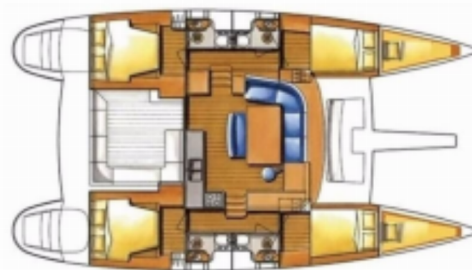

LAGOON 400

Atlantic

Katamarán Lagoon 400 „Atlantic“, postavená v roku 2011, kotví v Pula, ACI Marina Pomer, Pomer – Chorvátsko . Jachta má 4 + 2 kajút, môže ubytovať 8 + 2 + 2 osôb a disponuje 4 toaletami/sprchami.