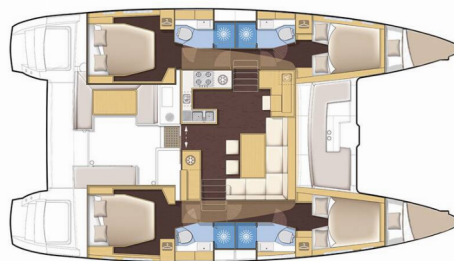

LAGOON 450

Marčelina

Katamarán Lagoon 450 „Marčelina“, postavená v roku 2015, kotví v Šibenik - Marina Mandalina, Šibenik - Chorvátsko .
Jachta má 4 + 2 kajút, môže ubytovať 8 + 2 + 2 osôb a disponuje 4 toaletami/sprchami.

Marčelina

Rok Výroby

2015

Dĺžka

13.96 m

Kabíny

4 + 2

Lôžka

8 + 2 + 2

WC/Sprcha

4

ŠTANDARDNÉ VYBAVENIE JACHTY

Elektronika

El. prípojka 220 V, Generátor, Klimatizácia (in salon and cabins), Kúrenie

Interiér

Elektrické WC