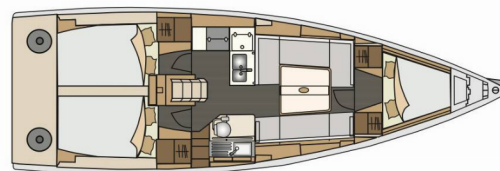

# ELAN E4

Bella Mia

Plachetnica Elan E4 „Bella Mia“, postavená v roku 2017, kotví v Pula – Marina Veruda, Pula – Chorvátsko . Jachta má 3 kajút, môže ubytovať 6 + 2 osôb a disponuje 1 toaletami/sprchami.

**Bella Mia**

Rok Výroby

**2017**

Dĺžka

**10.60 m**

Kabíny

**3**

Lôžka