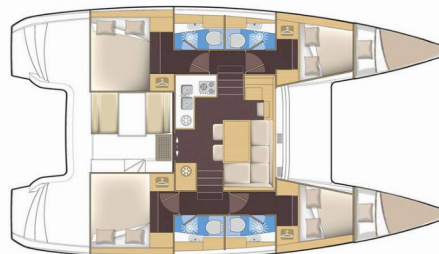

# LAGOON 39

Bob Cat

Katamarán Lagoon 39 „Bob Cat“, postavená v roku 2016, kotví v Šibenik - Marina Mandalina, Šibenik - Chorvátsko . Jachta má 4 + 2 kajút, môže ubytovať 8 + 2 + 2 osôb a disponuje 4 toaletami/sprchami.

**Bob Cat**

Rok Výroby

**2016**

Dĺžka

**11.74 m**

Kabíny

**4 + 2**

Lôžka