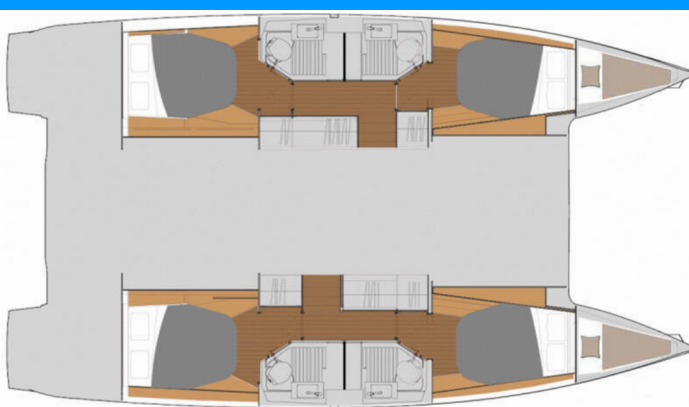

FONTAINE PAJOT ASTREA 42

Adriatic Breeze

Katamarán Fountaine Pajot Astrea 42 „Adriatic Breeze“, postavená v roku 2025, kotví v Šibenik - Marina Mandalina, Šibenik - Chorvátsko . Jachta má 4 + 2 kajút, môže ubytovať 8 + 2 + 2 osôb a disponuje 4 toaletami/sprchami.

ŠPECIFIKÁCIE JACHTY

Základňa Prenájmu

Šibenik - Marina Mandalina, Chorvátsko

ID Jachty

8909

Značka

Fountaine Pajot

Názov

Adriatic Breeze

Rok Výroby

2025

Dĺžka

12.58 m

Kabíny

4 + 2

Lôžka

8 + 2 + 2

WC/Sprcha

4

ŠTANDARDNÉ VYBAVENIE JACHTY

Elektronika

El. prípojka 220 V, Generátor, Klimatizácia, Kúrenie

Lodná kuchyňa

Chladnička, Teplá voda

Navigácia

Autopilot, Echolot/Hĺbkomer, GPS mapový plotter - kokpit, Rýchlomer (Speed log)

Paluba

Bimini, Elektrický kotevný vrátok, Grill/Barbecue/Plancha, Nafukovací čln, Prívesný motor, Stôl v kokpíte, Vonkajšia sprcha na korme

Plachty

Elektrické navijaky/vinšne, Lazy bag, Lazy jacks, Vinšňa

Pohodlie

Postelňa bielizeň, Uteráky, Vankúše do kokpitu

Zábava

Rádio CD mp3 prehrávač + USB, TV + DVD