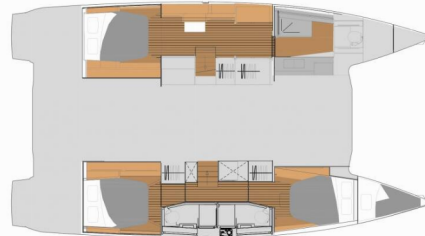

FONTAINE PAJOT ELBA 45

Nina

Katamarán Fountaine Pajot Elba 45 „Nina“, postavená v roku 2025, kotví v Cote D'Azur, Marseille Marina Vieux Port, - Francúzsko . Jachta má 3 + 1 kajút, môže ubytovať 6 + 2 + 1 osôb a disponuje 3 toaletami/sprchami.

ŠPECIFIKÁCIE JACHTY

Základňa Prenájmu

Cote D'Azur, Marseille Marina Vieux Port, Francúzsko

ID Jachty

8899

Značka

Fountaine Pajot

Názov

Nina

Rok Výroby

2025

Dĺžka

13.45 m

Kabíny

3 + 1

Lôžka

6 + 2 + 1

WC/Sprcha

3

ŠTANDARDNÉ VYBAVENIE JACHTY

Bezpečnosť

VHF rádio

Elektronika

Solárne panely, Watermaker – Odsolovač vody

Interiér

Convertible table in salon, Curtains, Elektrické WC, Práčka, Ventilátory

Navigácia

AIS, GPS mapový plotter

Paluba

Bimini, Elektrický kotevný vrátok, Grill/Barbecue/Plancha (gas), Nafukovací čln, Teak na flybridge, Tíkový kokpit, Vonkajšia sprcha na korme

Plachty

Elektrické navijaky/vinšne, Lazy bag, Lazy jacks

Zábava

Rádio (Bluetooth)