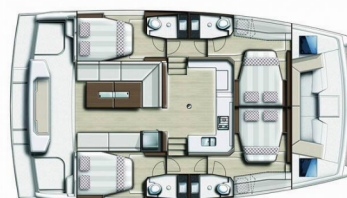

BALI CATSPACE

Play

Katamarán Bali Catspace „Play“, postavená v roku 2025, kotví v Dubrovnik, Komolac, ACI Marina Dubrovnik, – Chorvátsko .
Jachta má 4 kajút, môže ubytovať 8 osôb a disponuje 4 toaletami/sprchami.

ŠPECIFIKÁCIE JACHTY

Základňa Prenájmu

**Dubrovnik, Komolac, ACI Marina
Dubrovnik, Chorvátsko**

ID Jachty

8893

Značka

Catana

Názov

Play

Rok Výroby

2025

Dĺžka

12.31 m

Kabíny

4

Lôžka

8

WC/Sprcha

4

ŠTANDARDNÉ VYBAVENIE JACHTY

Bezpečnosť	Baterka, Detektor dymu, Extra water tank, Flashlight, Hasiaci prístroj, Hmlový roh, Lekárnička, Plávajúca dymovnica, Sada náradia, Signalizačné zrkadlo, VHF rádio, Záchranná podkova, Záchranná vesta (detská), Záchranné vesty, Záchranný čln
Elektronika	Generátor, Invertor, Klimatizácia (Salon and cabins), Nabíjačka batérií, Servisné batérie, Watermaker – Odsolovač vody
Interiér	Curtains, Elektrické WC, Ventilátory
Lodná kuchyňa	Chladnička, Kuchynské náčinie (kuchynské zariadenie, príbory), Mraznička, Rúra
Navigácia	Autopilot, Ďalekohľad, Kompas, Radarový odrážač, Wind instrument/Anemometer
Paluba	Bimini, Čierna guľa, Davit, Dinghy hydraulic lifting system, Elektrický kotevný vrátok, Hadica na vodu, Kanister na palivo, Kúpací rebrík, Muringový hák, Nafukovací čln s privesným motorom, Palubná kefa, Plastové vedro, Počítadlo dĺžky kotevnej reťaze na prove
Plachty	Dacron square top main sail, Elektrické navijaky/vinšne, Lazy bag, Lazy jacks
Pohodlie	Palubné vankúše, Plážové osušky, Prikrývky, Salónové vankúše, Sieť proti komárom, Uteráky, Vankúše, Vankúše do kokpitu
Zábava	Hi-Fi systém, Podvodné svetlo, Šnorchlovacie vybavenie, Wi-Fi Internet