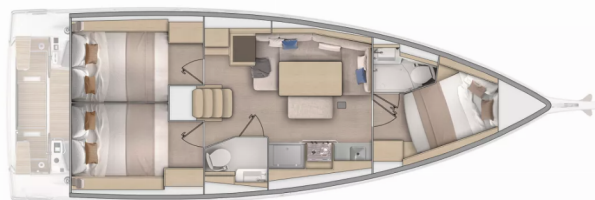

OCEANIS 37.1

Mercator

Plachetnica Oceanis 37.1 „Mercator“, postavená v roku 2025, kotví v Lefkas, Nikiana Marina, - Grécko. Jachta má 3 kajút, môže ubytovať 6 osôb a disponuje 2 toaletami/sprchami.

ŠPECIFIKÁCIE JACHTY

Základňa Prenájmu

Lefkas, Nikiana Marina, Grécko

ID Jachty

8883

Značka

Bénéteau

Názov

Mercator

Rok Výroby

2025

Dĺžka

11.93 m

Kabíny

3

Lôžka

6

Maximálny Počet Pasažierov

6

WC/Sprcha

2

ŠTANDARDNÉ VYBAVENIE JACHTY

Elektronika

Solárne panely

Interiér

Elektrické WC

Lodná kuchyňa

Chladnička

Navigácia

Autopilot, Bow thruster, GPS mapový plotter

Paluba

Nafukovací čln, Sprayhood

Zábava

Rádio CD prehrávač, Vonkajšie reproduktory