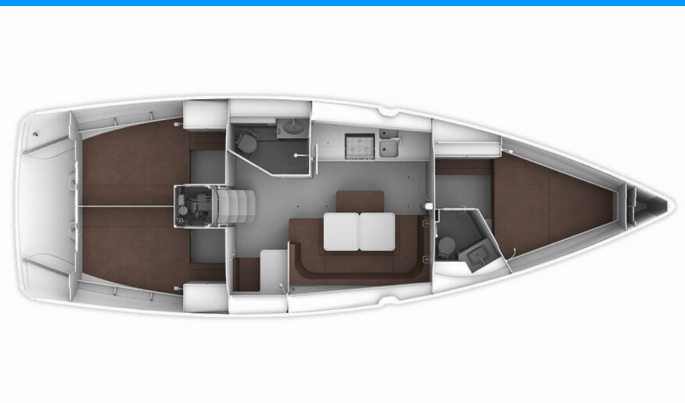

BAVARIA CRUISER 41

MH 66

Plachetnica Bavaria Cruiser 41 „MH 66“, postavená v roku 2016, kotví v Murter - Marina Hramina, - Chorvátsko . Jachta má 3 kajút, môže ubytovať 6 + 1 osôb a disponuje 2 toaletami/sprchami.

MH 66

Rok Výroby

2016

Dĺžka

12.35 m

Kabíny

3

Lôžka