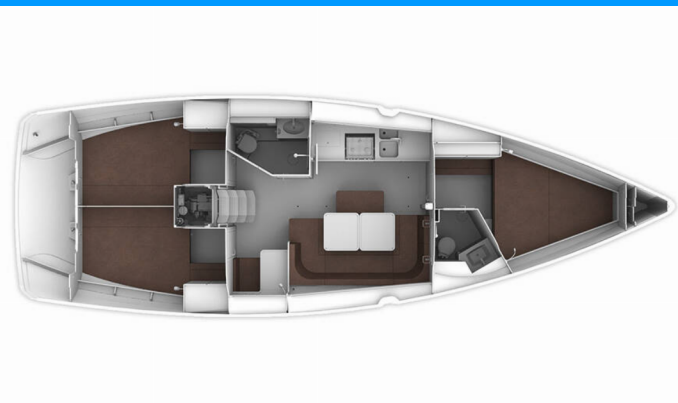

BAVARIA CRUISER 41

MH 66

Plachetnica Bavaria Cruiser 41 „MH 66“, postavená v roku 2016, kotví v Murter - Marina Hramina, - Chorvátsko . Jachta má 3 kajút, môže ubytovať 6 + 1 osôb a disponuje 2 toaletami/sprchami.

MH 66

Rok Výroby

2016

Dĺžka

12.35 m

Kabíny

3

Lôžka