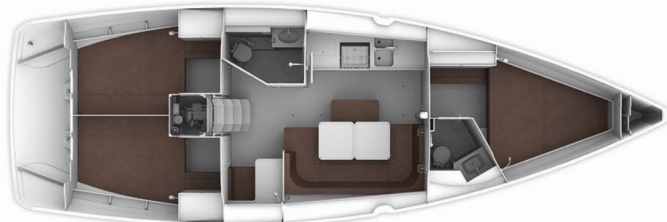

BAVARIA CRUISER 41

MH 65

Plachetnica Bavaria Cruiser 41 „MH 65“, postavená v roku 2016, kotví v Murter – Marina Hramina, – Chorvátsko . Jachta má 3 kajút, môže ubytovať 6 + 1 osôb a disponuje 2 toaletami/sprchami.