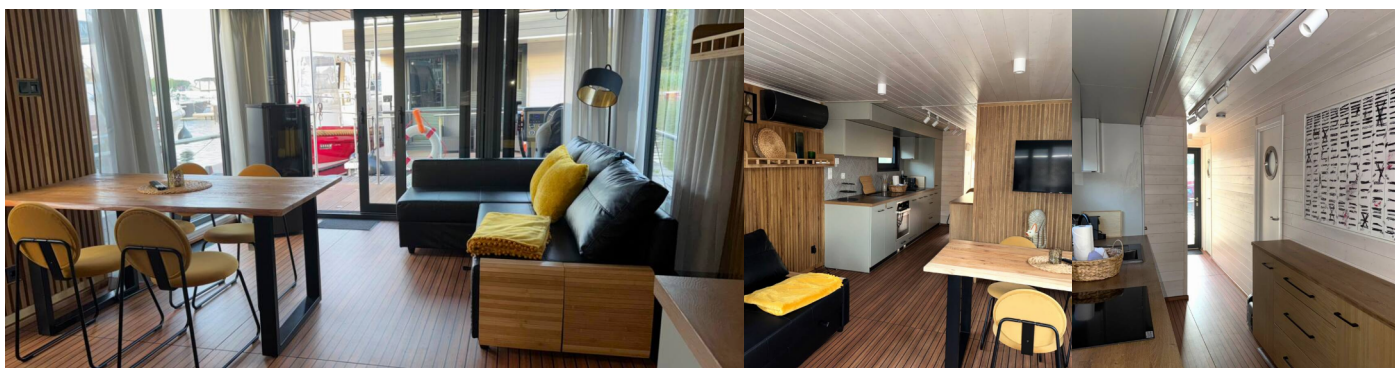

CENA / TYŻDNE

09.05. - 16.05.2026 Rezervované	21.05. - 25.05.2026 Rezervované	03.06. - 08.06.2026 Rezervované	12.06. - 16.06.2026 Rezervované
20.06. - 27.06.2026 Rezervované	29.06. - 03.07.2026 Rezervované	04.07. - 11.07.2026 Rezervované	11.07. - 18.07.2026 3.069 €
20.07. - 25.07.2026 Rezervované	25.07. - 01.08.2026 3.289 €	03.08. - 10.08.2026 Rezervované	17.08. - 24.08.2026 Rezervované
03.09. - 09.09.2026 Rezervované	14.09. - 24.09.2026 Rezervované	03.10. - 07.10.2026 Rezervované	

WEB

najachty.pl

TELEFÓN

+48 882 071 532

E-MAIL

biuro@najachty.pl

NAJACHTY

ul. Pi. Świętej Małgorzaty 1-2/42B, 58-100, Świdnica, Polsko