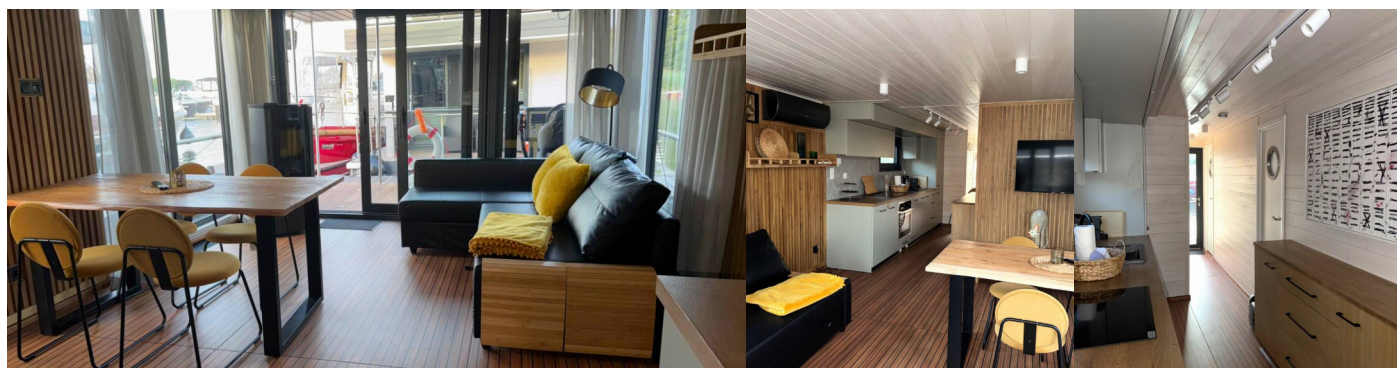

CENA / TYŻDNE

09.05. - 16.05.2026 Rezervované	21.05. - 25.05.2026 Rezervované	03.06. - 08.06.2026 Rezervované	12.06. - 16.06.2026 Rezervované
20.06. - 27.06.2026 Rezervované	29.06. - 03.07.2026 Rezervované	04.07. - 11.07.2026 Rezervované	11.07. - 18.07.2026 3.069 €
20.07. - 25.07.2026 Rezervované	25.07. - 01.08.2026 3.289 €	03.08. - 10.08.2026 Rezervované	17.08. - 24.08.2026 Rezervované
03.09. - 09.09.2026 Rezervované	14.09. - 24.09.2026 Rezervované	03.10. - 07.10.2026 Rezervované	

WEB

najachty.pl

TELEFÓN

+48 882 071 532

E-MAIL

biuro@najachty.pl

NAJACHTY

ul. Pi. Świętej Małgorzaty 1-2/42B, 58-100, Świdnica, Polsko