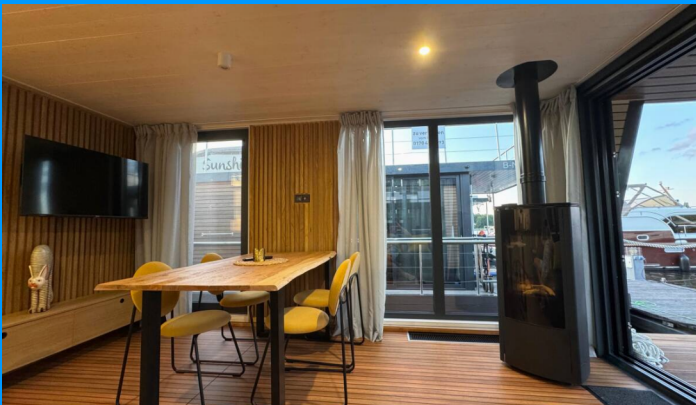

Roxy

ŠPECIFIKÁCIE JACHTY

Základňa Prenájmu

Röblinsee Marina, Nemecko

ID Jachty

8856

Značka

Woma

Názov

Roxy

Rok Výroby

2025

Dĺžka

13.70 m

Kabíny

2

Lôžka

4 + 2

WC/Sprcha

1

ŠTANDARDNÉ VYBAVENIE JACHTY

Bezpečnosť	Odpadová vodná nádrž (450 L)
Elektronika	Klimatizácia, Kúrenie
Interiér	Elektrické WC, Fireplace, Mydlo, Toaletný papier, Vnútoraná sprcha, WC kefa
Lodná kuchyňa	Chladnička, Kávovar, Kitchen towel, Kuchynské náčinie (kuchynské zariadenie, príbory), Metla a lopatka, Rúra, Rúra, Teplá voda, Umývačka riadu, Utierka na riad, Vrečko na odpadky
Navigácia	Bow thruster, Stern thruster
Paluba	Bimini, Kúpací rebrík, Kúpacia platforma, Palubná kefa, Palubné svetlá, Plastové vedro, Prívesný motor, Sun deck
Pohodlie	Sundeck chairs
Zábava	TV (*SMART TV), Wi-Fi Internet