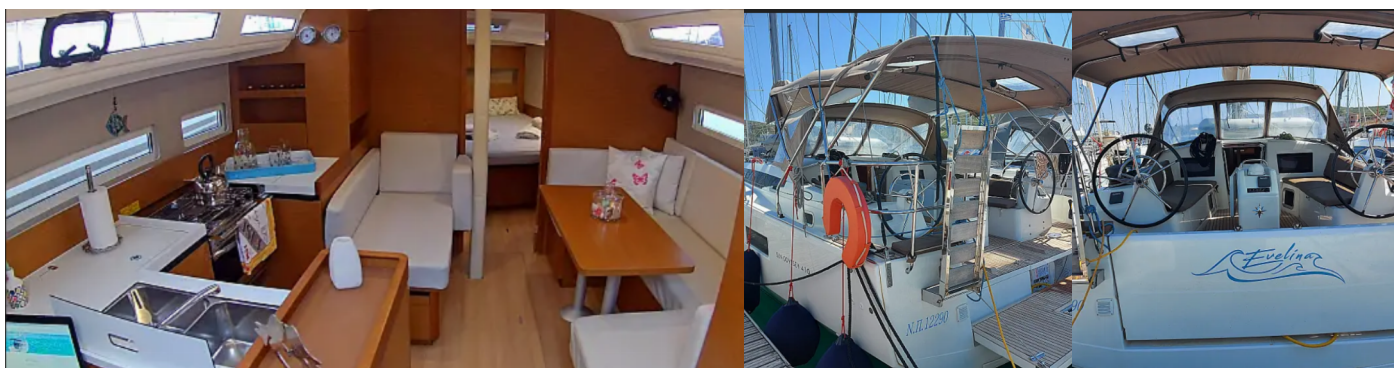

CENA / TYŻDNE

25.04. - 02.05.2026 2.455 € ~~3.100 €~~	02.05. - 09.05.2026 2.455 € ~~3.100 €~~	09.05. - 16.05.2026 Rezervované	16.05. - 23.05.2026 3.050 € ~~4.000 €~~
23.05. - 30.05.2026 3.050 € ~~4.000 €~~	30.05. - 06.06.2026 Rezervované	06.06. - 13.06.2026 3.050 € ~~4.000 €~~	13.06. - 27.06.2026 Rezervované
27.06. - 04.07.2026 3.475 € ~~4.500 €~~	04.07. - 11.07.2026 3.475 € ~~4.500 €~~	11.07. - 18.07.2026 3.475 € ~~4.500 €~~	18.07. - 25.07.2026 3.475 € ~~4.500 €~~
25.07. - 01.08.2026 3.900 € ~~5.100 €~~	01.08. - 08.08.2026 3.900 € ~~5.100 €~~	08.08. - 15.08.2026 3.900 € ~~5.100 €~~	15.08. - 22.08.2026 3.815 € ~~4.500 €~~
22.08. - 29.08.2026 3.815 € ~~4.500 €~~	29.08. - 12.09.2026 Rezervované	12.09. - 19.09.2026 3.500 € ~~4.000 €~~	19.09. - 03.10.2026 Rezervované
03.10. - 10.10.2026 2.540 € ~~2.950 €~~	10.10. - 17.10.2026 Rezervované	17.10. - 24.10.2026 Rezervované	24.10. - 31.10.2026 1.860 € ~~2.950 €~~
31.10. - 07.11.2026 1.860 € ~~2.950 €~~			

WEB

najachty.pl

TELEFÓN

+48 882 071 532

E-MAIL

biuro@najachty.pl

NAJACHTY

ul. Pi. Świętej Małgorzaty 1-2/42B, 58-100, Świdnica, Polsko