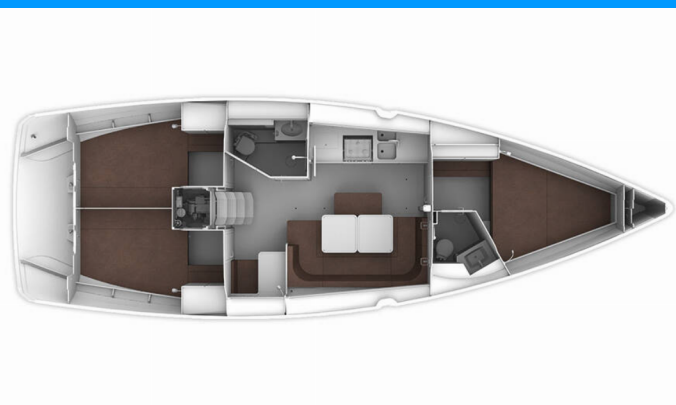

# BAVARIA CRUISER 41

MH 64

Plachetnica Bavaria Cruiser 41 „MH 64“, postavená v roku 2016, kotví v Murter – Marina Hramina, – Chorvátsko. Jachta má 3 kajút, môže ubytovať 6 + 1 osôb a disponuje 2 toaletami/sprchami.