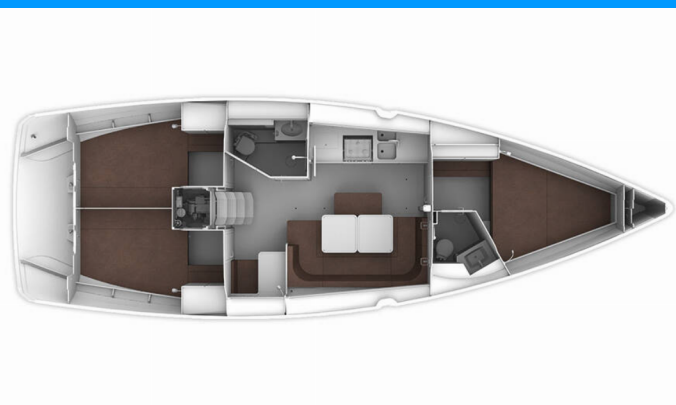

BAVARIA CRUISER 41

MH 64

Plachetnica Bavaria Cruiser 41 „MH 64“, postavená v roku 2016, kotví v Murter – Marina Hramina, – Chorvátsko. Jachta má 3 kajút, môže ubytovať 6 + 1 osôb a disponuje 2 toaletami/sprchami.

MH 64

Rok Výroby

2016

Dĺžka

12.35 m

Kabíny

3

Lôžka