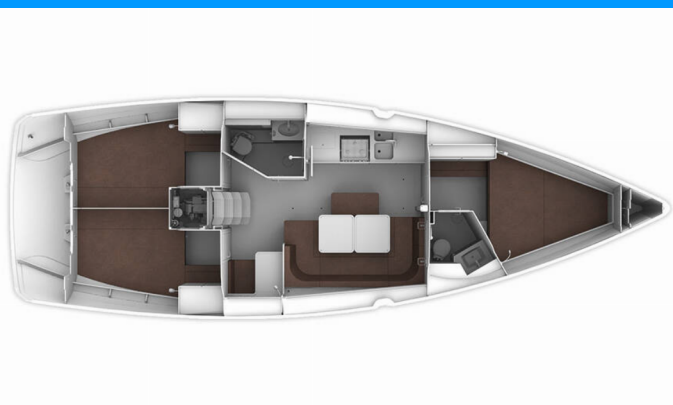

BAVARIA CRUISER 41

MH 63

Plachetnica Bavaria Cruiser 41 „MH 63“, postavená v roku 2016, kotví v Murter – Marina Hramina, – Chorvátsko . Jachta má 3 kajút, môže ubytovať 6 + 1 osôb a disponuje 2 toaletami/sprchami.

MH 63

Rok Výroby

2016

Dĺžka

12.35 m

Kabíny

3

Lôžka